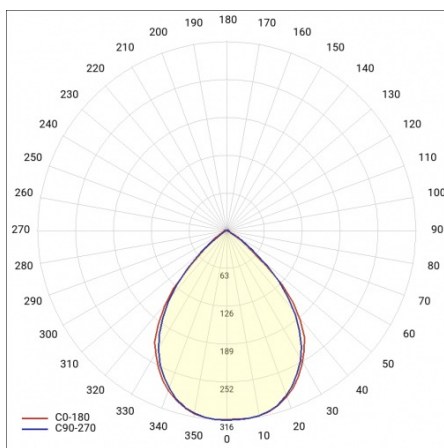

LINEA S LED HE 1176MM 7600LM 840 IP40 120D (46W)

FICHE DÉTAILLÉE DE PRODUIT

TABLEAU DES PARAMÈTRES TECHNIQUES

Référence:	980381	Matériau du corps:	acier
EAN:	5905963980381	Couleur du corps:	blanc
Puissance nominale du luminaire [W]:	46	Degré d'étanchéité:	IP40
Flux lumineux du luminaire [lm]:	7600	Dimensions (H/L/P/S) [mm]:	1176/53/26
Plage de tension alternative [V]:	220-240	Méthode de montage:	en saillie, en suspension
Fréquence [Hz]:	50-60	Température de travail [° C]:	de -20 à +35
Efficacité lumineuse du luminaire [lm / W]:	165	Câble - longueur [m]:	0.30
Classe énergétique:	B	Dimensions du carton simple (H / L / P) [mm]:	1176/67/50
Classe de protection:	I	Nombre de pièces sur une palette [pcs]:	104
Température de couleur [K]:	4000	Poids net [kg]:	1.500
Indice de rendu des couleurs (Ra):	>80	Type de diffuseur:	transparent
SDMC:	≤ 3	Garantie [ans]:	5
Durée de vie de la LED L70B50 [h]:	196000	Certificat CE:	172/2023
Durée de vie de la LED L80B20 [h]:	123000	Certificat ENEC:	0331/ENEC/23
Angle d'éclairage [°]:	120	HACCP:	852/2004
Durée de vie de la LED L90B10 [h]:	60000	Instructions d'installation:	Download PDF
Type de diffusion:	symétrique	Sécurité photobiologique:	groupe de risque 1 (faible risque)
Matériau du diffuseur:	PC	Pliq LDT:	Download

COURBES LÉGÈRES