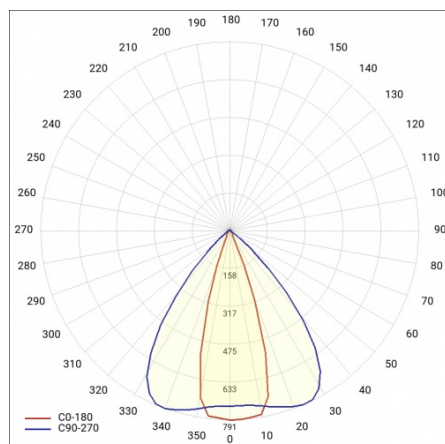

LINEA S LED 1764MM 21600LM 840 IP40 46X117D (146W)

FICHE DÉTAILLÉE DE PRODUIT

TABLEAU DES PARAMÈTRES TECHNIQUES

Référence:	980473	Matériau du corps:	acier
EAN:	5905963980473	Couleur du corps:	blanc
Puissance nominale du luminaire [W]:	146	Degré d'étanchéité:	IP40
Gamme de produits:	Module d'éclairage LED Linea S	Dimensions (H/L/P/S) [mm]:	1764/53/26
Flux lumineux du luminaire [lm]:	21600	Méthode de montage:	en saillie, en suspension
Plage de tension alternative [V]:	220-240	Température de travail [° C]:	de -20 à +35
Fréquence [Hz]:	50-60	Câble - longueur [m]:	0.30
Efficacité lumineuse du luminaire [lm / W]:	148	Dimensions du carton simple (H / L / P) [mm]:	1764/67/50
Classe énergétique:	C	Nombre de pièces sur une palette [pcs]:	104
Classe de protection:	I	Poids net [kg]:	1.900
Température de couleur [K]:	4000	Type de diffuseur:	Panneau de lentilles
Indice de rendu des couleurs (Ra):	>80	Garantie [ans]:	5
SDMC:	≤ 3	Certificat CE:	465/2023
Durée de vie de la LED L70B50 [h]:	196000	Certificat ENEC:	0331/ENEC/23
Durée de vie de la LED L80B20 [h]:	123000	HACCP:	852/2004
Angle d'éclairage [°]:	46x117	Instructions d'installation:	Download PDF
Durée de vie de la LED L90B10 [h]:	60000	Sécurité photobiologique:	groupe de risque 1 (faible risque)
Type de diffusion:	de corridor	Pliik LDT:	Download
Matériau du diffuseur:	PC		

COURBES LÉGÈRES