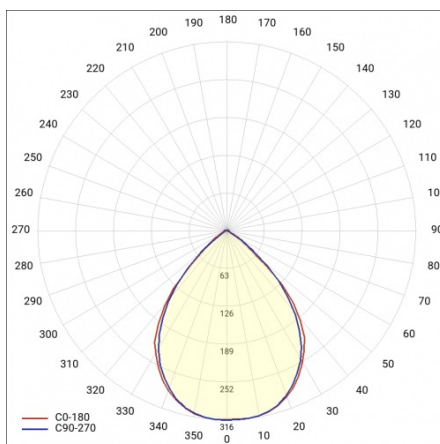

LINEA S LED 1764MM 23100LM 840 IP40 120D (146W)

FICHE DÉTAILLÉE DE PRODUIT

TABLEAU DES PARAMÈTRES TECHNIQUES

Référence:	980428	Matériau du corps:	acier
EAN:	5905963980428	Couleur du corps:	blanc
Puissance nominale du luminaire [W]:	146	Degré d'étanchéité:	IP40
Gamme de produits:	Module d'éclairage LED Linea S	Dimensions (H/L/P/S) [mm]:	1764/53/26
Flux lumineux du luminaire [lm]:	23100	Méthode de montage:	en saillie, en suspension
Plage de tension alternative [V]:	220-240	Température de travail [° C]:	de -20 à +35
Fréquence [Hz]:	50-60	Câble - longueur [m]:	0.30
Efficacité lumineuse du luminaire [lm / W]:	158	Dimensions du carton simple (H / L / P) [mm]:	1764/67/50
Classe énergétique:	B	Nombre de pièces sur une palette [pcs]:	104
Classe de protection:	I	Poids net [kg]:	1.900
Température de couleur [K]:	4000	Type de diffuseur:	transparent
Indice de rendu des couleurs (Ra):	>80	Garantie [ans]:	5
SDMC:	≤ 3	Certificat CE:	465/2023
Durée de vie de la LED L70B50 [h]:	196000	Certificat ENEC:	0331/ENEC/23
Durée de vie de la LED L80B20 [h]:	123000	HACCP:	852/2004
Angle d'éclairage [°]:	120	Instructions d'installation:	Download PDF
Durée de vie de la LED L90B10 [h]:	60000	Sécurité photobiologique:	groupe de risque 1 (faible risque)
Type de diffusion:	symétrique	Pliq LDT:	Download
Matériau du diffuseur:	PC		

COURBES LÉGÈRES