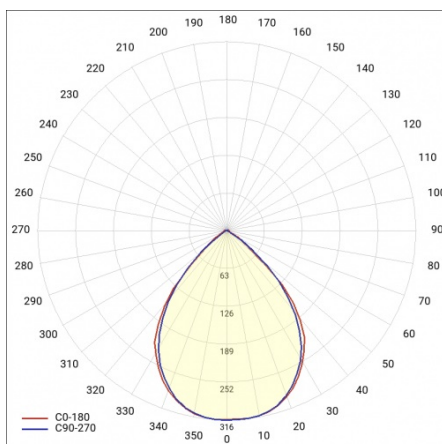

LINEA S LED 1764MM 23100LM 840 IP40 120D (146W)

FICHE DÉTAILLÉE DE PRODUIT

TABLEAU DES PARAMÈTRES TECHNIQUES

Référence:	980428	Matériau du corps:	acier
EAN:	5905963980428	Couleur du corps:	blanc
Puissance nominale du luminaire [W]:	146	Degré d'étanchéité:	IP40
Gamme de produits:	Module d'éclairage LED Linea S	Dimensions (H/L/P/S) [mm]:	1764/53/26
Flux lumineux du luminaire [lm]:	23100	Méthode de montage:	en saillie, en suspension
Plage de tension alternative [V]:	220-240	Température de travail [° C]:	de -20 à +35
Fréquence [Hz]:	50-60	Câble - longueur [m]:	0.30
Efficacité lumineuse du luminaire [lm / W]:	158	Dimensions du carton simple (H / L / P) [mm]:	1764/67/50
Classe énergétique:	B	Nombre de pièces sur une palette [pcs]:	104
Classe de protection:	I	Poids net [kg]:	1.900
Température de couleur [K]:	4000	Type de diffuseur:	transparent
Indice de rendu des couleurs (Ra):	>80	Garantie [ans]:	5
SDMC:	≤ 3	Certificat CE:	465/2023
Durée de vie de la LED L70B50 [h]:	196000	Certificat ENEC:	0331/ENEC/23
Durée de vie de la LED L80B20 [h]:	123000	HACCP:	852/2004
Angle d'éclairage [°]:	120	Instructions d'installation:	Download PDF
Durée de vie de la LED L90B10 [h]:	60000	Sécurité photobiologique:	groupe de risque 1 (faible risque)
Type de diffusion:	symétrique	Pliik LDT:	Download
Matériau du diffuseur:	PC		

COURBES LÉGÈRES