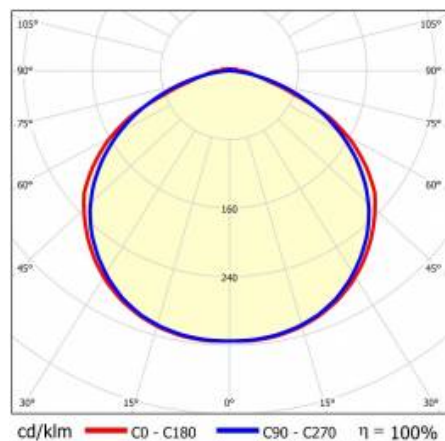

LINEA S LED 1764MM 23100LM 840 IP40 120D (146W)

FICHE DÉTAILLÉE DE PRODUIT

TABLEAU DES PARAMÈTRES TECHNIQUES

Référence:	980428	Matériau du diffuseur:	PC
EAN:	5905963980428	Matériau du corps:	acier
Gamme de produits:	Module d'éclairage LED Linea S	Couleur du corps:	blanc
Puissance nominale du luminaire [W]:	146	Dimensions (H/L/P/S) [mm]:	1764/53/26
Flux lumineux du luminaire [lm]:	23100	Degré d'étanchéité:	IP40
Plage de tension alternative [V]:	220-240	Méthode de montage:	en saillie, en suspension
Fréquence [Hz]:	50-60	Température de travail [° C]:	de -20 à +35
Efficacité lumineuse du luminaire [lm / W]:	158	Câble - longueur [m]:	0.30
Classe énergétique:	B	Dimensions du carton simple (H / L / P) [mm]:	1764/67/50
Classe de protection:	I	Nombre de pièces sur une palette [pcs]:	104
Température de couleur [K]:	4000	Poids net [kg]:	1.900
Indice de rendu des couleurs (Ra):	>80	Type de diffuseur:	transparent
SDMC:	≤ 3	Garantie [ans]:	5
Durée de vie de la LED L70B50 [h]:	196000	Certificat CE:	465/2023
Durée de vie de la LED L80B20 [h]:	123000	Certificat ENEC:	0331/ENEC/23
Durée de vie de la LED L90B10 [h]:	60000	HACCP:	852/2004
Angle d'éclairage [°]:	120	Instructions d'installation:	Download PDF
Type de diffusion:	symétrique	Sécurité photobiologique:	groupe de risque 1 (faible risque)

COURBES LÉGÈRES