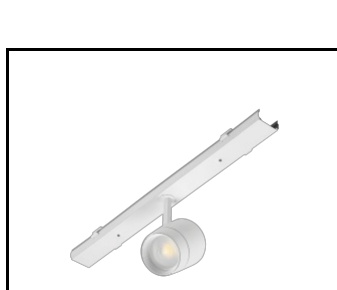

LINEA S LED 588mm AW DOT CS 2W
1h NM AT (981227)