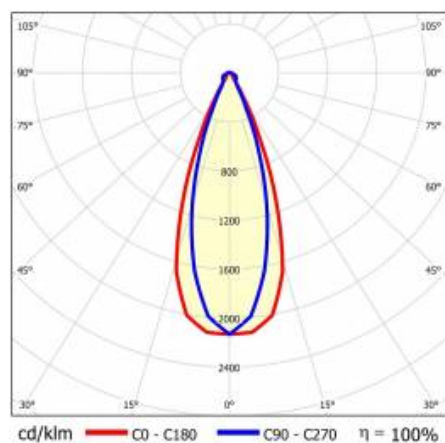

LINEA S LED HE 1176MM 5100LM 840 IP40 40X30D DALI (33W)

DETAILLIERTE PRODUKTKARTE

TABLE TECHNISCHE PARAMETER

Index:	980763	Material Gehäuse:	Stahl
EAN:	5905963980763	Farbe Gehäuse:	weiss
Nennleistung der Leuchte [W]:	33	Abmessungen (H/B/T/H) [mm]:	1176/53/26
Lichtstrom [lm]:	5100	IP-Schutzart:	IP40
Wechselspannungsbereich [V]:	220-240	Montage:	Anbau-, Hänge-
Frequenz:	50-60	Betriebstemperatur [°C]:	von -20 bis +35
Lichtausbeute [lm/W]:	155	DIMM DALI:	ja
Energieeffizienzklasse:	C	Kabellänge [m]:	0.30
Schutzklasse:	I	Abmessungen der einzelnen Verpackung [mm]:	1176/67/50
Farbtemperatur [K]:	4000	Menge auf der Palette [Stück]:	104
Farb- wiedergabe- index:	>80	Eigengewicht [kg]:	1.500
SDCM:	≤ 3	Typ Diffusor:	Lentikularpanel
Lebensdauer LED L70B50 [h]:	196000	Garantie [Jahre]:	5
Lebensdauer LED L80B20 [h]:	123000	CE-Zertifikat:	172/2023
Lebensdauer LED L90B10 [h]:	60000	ENEC-Zertifikat:	
Abstrahl- winkel [°]:	40x30	HACCP:	852/2004
Verteilungstyp:	eng/schmal	Anleitung:	Download PDF
Material Diffusor:	PC	Photobiologische Sicherheit:	Risikogruppe 1 (geringes Risiko)

LIGHT CURVES