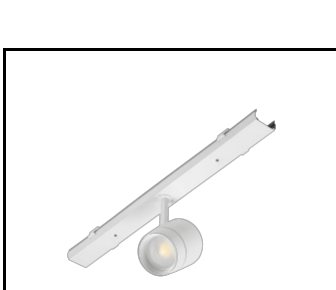

CHARAKTERISTIK

LINEA S LED ist ein Anbau- und Pendelleuchtensystem, das eine neue Generation von Leuchten für die LED-Technologie darstellt. Das innovative Anschlussystem und die durchgeschleifte Verkabelung ermöglichen eine schnelle Montage der Leuchten zu einer Lichtlinie und einen flexiblen Austausch der Lichtmodule je nach aktuellem Bedarf. Das verwendete Design ermöglicht eine einfache Montage und einen einfachen Stromanschluss. Das von Grund auf neu konzipierte Stahlgehäuse gewährleistet die Festigkeit und Robustheit der Leuchte, während das schmale Seitenprofil die Installation in schwer zugänglichen Bereichen ermöglicht. Dioden eines renommierten Herstellers und neue LED-Module tragen zu der sehr hohen Lichtausbeute bei.

LINEA S LED - Blende PVC
1764mm (981159)

LINEA S LED-Netzteil 11P (981388)

LINEA S LED Metallgitter
1176mm (980947)

LINEA S LED Metallgitter
588mm (980985)

LINEA S LED - PVC-Gitter
588mm (980992)

LINEA S LED-Hängeleuchte
1.5m (981173)

Linea S LED
Aufputzmontagehalterung (980954)

LINEA S LED
Kettenaufhängung (981425)

Linea S LED-Netzteil 7P (980978)

LINEA S LED 588mm AW DOT CS 2W
1h NM AT (981227)

LINEA S LED 588mm AW DOT CSC
2W 1h NM AT (981234)

LINEA S LED 588mm AW DOT CSO
2W 1h NM AT (981241)

LINEA S LED 588mm - 1xEXPO
ADJUST 2050lm zoom 22-55st. WEISS
840 20W (981265)

LINEA S LED 588mm - 1xEXPO
ADJUST 2050lm DALI zoom 22-55st.
WEISS 840 20W (981272)