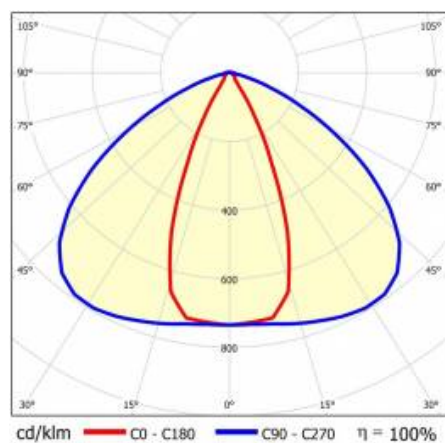

LINEA S LED 1764MM 14000LM 840 IP40 46X117D DALI (96W)

DETAILLIERTE PRODUKTKARTE

TABLE TECHNISCHE PARAMETER

Index:	980633	Material Gehäuse:	Stahl
EAN:	5905963980633	Farbe Gehäuse:	weiss
Nennleistung der Leuchte [W]:	96	Abmessungen (H/B/T/H) [mm]:	1764/53/26
Lichtstrom [lm]:	14000	IP-Schutzart:	IP40
Wechselspannungsbereich [V]:	220-240	Montage:	Anbau-, Hänge-
Frequenz:	50-60	Betriebstemperatur [°C]:	von -20 bis +35
Lichtausbeute [lm/W]:	146	DIMM DALI:	ja
Energieeffizienzklasse:	C	Kabellänge [m]:	0.30
Schutzklasse:	I	Abmessungen der einzelnen Verpackung [mm]:	1764/67/50
Farbtemperatur [K]:	4000	Menge auf der Palette [Stück]:	104
Farb- wiedergabe- index:	>80	Eigengewicht [kg]:	1.900
SDCM:	≤ 3	Typ Diffusor:	Lentikularpanel
Lebensdauer LED L70B50 [h]:	196000	Garantie [Jahre]:	5
Lebensdauer LED L80B20 [h]:	123000	CE-Zertifikat:	465/2023
Lebensdauer LED L90B10 [h]:	60000	ENEC-Zertifikat:	0331/ENEC/23
Abstrahl- winkel [°]:	46x117	HACCP:	852/2004
Verteilungstyp:	Korridor-	Anleitung:	Download PDF
Material Diffusor:	PC	Photobiologische Sicherheit:	Risikogruppe 1 (geringes Risiko)

LIGHT CURVES