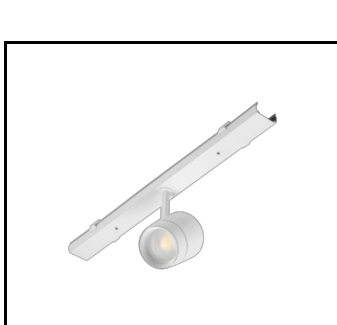

CHARAKTERISTIK

LINEA S LED ist ein Anbau- und Pendelleuchtensystem, das eine neue Generation von Leuchten für die LED-Technologie darstellt. Das innovative Anschlussystem und die durchgeschleifte Verkabelung ermöglichen eine schnelle Montage der Leuchten zu einer Lichtlinie und einen flexiblen Austausch der Lichtmodule je nach aktuellem Bedarf. Das verwendete Design ermöglicht eine einfache Montage und einen einfachen Stromanschluss. Das von Grund auf neu konzipierte Stahlgehäuse gewährleistet die Festigkeit und Robustheit der Leuchte, während das schmale Seitenprofil die Installation in schwer zugänglichen Bereichen ermöglicht. Dioden eines renommierten Herstellers und neue LED-Module tragen zu der sehr hohen Lichtausbeute bei.

LINEA S LED - Blende PVC
1764mm (981159)

LINEA S LED-Netzteil 11P (981388)

LINEA S LED Metallgitter
1176mm (980947)

LINEA S LED Metallgitter
588mm (980985)

LINEA S LED - PVC-Gitter
588mm (980992)

LINEA S LED-Hängeleuchte
1.5m (981173)

Linea S LED
Aufputzmontagehalterung (980954)

LINEA S LED
Kettenaufhängung (981425)

Linea S LED-Netzteil 7P (980978)

LINEA S LED 588mm AW DOT CS 2W
1h NM AT (981227)

LINEA S LED 588mm AW DOT CSC
2W 1h NM AT (981234)

LINEA S LED 588mm AW DOT CSO
2W 1h NM AT (981241)

LINEA S LED 588mm - 1xEXPO
ADJUST 2050lm zoom 22-55st. WEISS
840 20W (981265)

LINEA S LED 588mm - 1xEXPO
ADJUST 2050lm DALI zoom 22-55st.
WEISS 840 20W (981272)