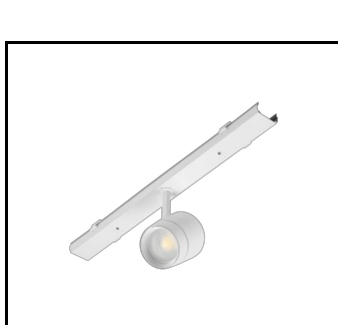

CHARAKTERISTIK

LINEA S LED ist ein Anbau- und Pendelleuchtensystem, das eine neue Generation von Leuchten für die LED-Technologie darstellt. Das innovative Anschlussystem und die durchgeschleifte Verkabelung ermöglichen eine schnelle Montage der Leuchten zu einer Lichtlinie und einen flexiblen Austausch der Lichtmodule je nach aktuellem Bedarf. Das verwendete Design ermöglicht eine einfache Montage und einen einfachen Stromanschluss. Das von Grund auf neu konzipierte Stahlgehäuse gewährleistet die Festigkeit und Robustheit der Leuchte, während das schmale Seitenprofil die Installation in schwer zugänglichen Bereichen ermöglicht. Dioden eines renommierten Herstellers und neue LED-Module tragen zu der sehr hohen Lichtausbeute bei.

LINEA S LED - Blende PVC
1764mm (981159)

LINEA S LED-Netzteil 11P (981388)

LINEA S LED Metallgitter
1176mm (980947)

LINEA S LED Metallgitter
588mm (980985)

LINEA S LED - PVC-Gitter
588mm (980992)

LINEA S LED-Hängeleuchte
1.5m (981173)

Linea S LED
Aufputzmontagehalterung (980954)

LINEA S LED
Kettenaufhängung (981425)

Linea S LED-Netzteil 7P (980978)

LINEA S LED 588mm AW DOT CS 2W
1h NM AT (981227)

LINEA S LED 588mm AW DOT CSC
2W 1h NM AT (981234)

LINEA S LED 588mm AW DOT CSO
2W 1h NM AT (981241)

LINEA S LED 588mm - 1xEXPO
ADJUST 2050lm zoom 22-55st. WEISS
840 20W (981265)

LINEA S LED 588mm - 1xEXPO
ADJUST 2050lm DALI zoom 22-55st.
WEISS 840 20W (981272)