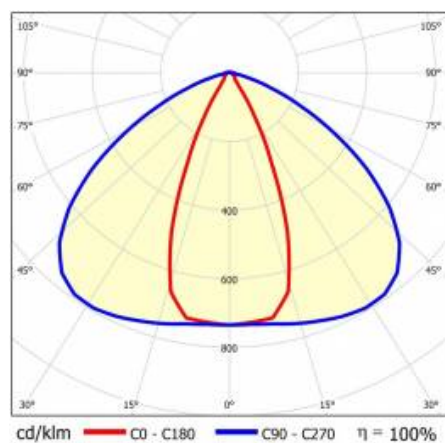

LINEA S LED 1176MM 14000LM 840 IP40 46X117D DALI (92W)

DETAILLIERTE PRODUKTKARTE

TABLE TECHNISCHE PARAMETER

Index:	981128	Material Gehäuse:	Stahl
EAN:	5905963981128	Farbe Gehäuse:	weiss
Nennleistung der Leuchte [W]:	92	Abmessungen (H/B/T/H) [mm]:	1176/53/26
Lichtstrom [lm]:	14000	IP-Schutzart:	IP40
Wechselspannungsbereich [V]:	220-240	Montage:	Anbau-, Hänge-
Frequenz:	50-60	Betriebstemperatur [°C]:	von -20 bis +35
Lichtausbeute [lm/W]:	152	DIMM DALI:	ja
Energieeffizienzklasse:	C	Kabellänge [m]:	0.30
Schutzklasse:	I	Abmessungen der einzelnen Verpackung [mm]:	1176/67/50
Farbtemperatur [K]:	4000	Menge auf der Palette [Stück]:	104
Farb- wiedergabe- index:	>80	Eigengewicht [kg]:	1.500
SDCM:	≤ 3	Typ Diffusor:	Lentikularpanel
Lebensdauer LED L70B50 [h]:	196000	Garantie [Jahre]:	5
Lebensdauer LED L80B20 [h]:	123000	CE-Zertifikat:	172/2023
Lebensdauer LED L90B10 [h]:	60000	ENEC-Zertifikat:	0331/ENEC/23
Abstrahl- winkel [°]:	46x117	HACCP:	852/2004
Verteilungstyp:	Korridor-	Anleitung:	Download PDF
Material Diffusor:	PC	Photobiologische Sicherheit:	Risikogruppe 1 (geringes Risiko)

LIGHT CURVES