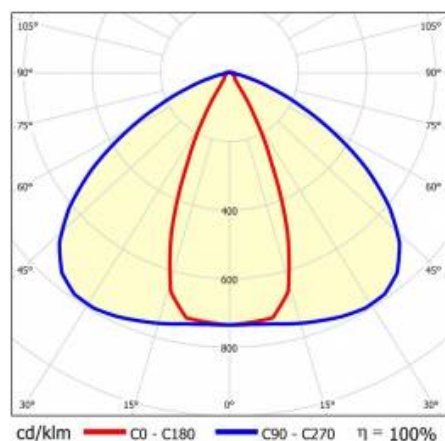

LINEA S LED HE 1176MM 10400LM 840 IP40 46X117D DALI (67W)

DETAILLIERTE PRODUKTKARTE

TABLE TECHNISCHE PARAMETER

Index:	980831	Material Gehäuse:	Stahl
EAN:	5905963980831	Farbe Gehäuse:	weiss
Nennleistung der Leuchte [W]:	67	Abmessungen (H/B/T/H) [mm]:	1176/53/26
Lichtstrom [lm]:	10400	IP-Schutzart:	IP40
Wechselspannungsbereich [V]:	220-240	Montage:	Anbau-, Hänge-
Frequenz:	50-60	Betriebstemperatur [°C]:	von -20 bis +35
Lichtausbeute [lm/W]:	155	DIMM DALI:	ja
Energieeffizienzklasse:	C	Kabellänge [m]:	0.30
Schutzklasse:	I	Abmessungen der einzelnen Verpackung [mm]:	1176/67/50
Farbtemperatur [K]:	4000	Menge auf der Palette [Stück]:	104
Farb- wiedergabe- index:	>80	Eigengewicht [kg]:	1.500
SDCM:	≤ 3	Typ Diffusor:	Lentikularpanel
Lebensdauer LED L70B50 [h]:	196000	Garantie [Jahre]:	5
Lebensdauer LED L80B20 [h]:	123000	CE-Zertifikat:	172/2023
Lebensdauer LED L90B10 [h]:	60000	ENEC-Zertifikat:	0331/ENEC/23
Abstrahl- winkel [°]:	46x117	HACCP:	852/2004
Verteilungstyp:	Korridor-	Anleitung:	Download PDF
Material Diffusor:	PC	Photobiologische Sicherheit:	Risikogruppe 1 (geringes Risiko)

LIGHT CURVES