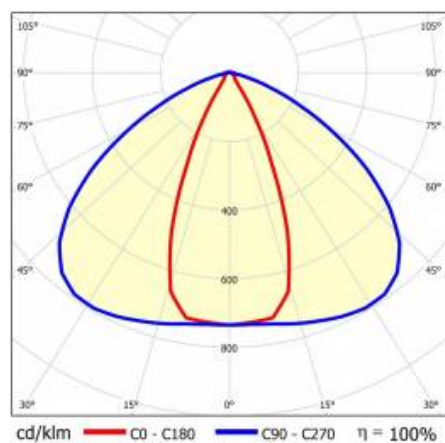

LINEA S LED 1176MM 10800LM 840 IP40 46X117D DALI (73W)

DETAILLIERTE PRODUKTKARTE

TABLE TECHNISCHE PARAMETER

Index:	980879	Material Gehäuse:	Stahl
EAN:	5905963980879	Farbe Gehäuse:	weiss
Nennleistung der Leuchte [W]:	73	Abmessungen (H/B/T/H) [mm]:	1176/53/26
Lichtstrom [lm]:	10800	IP-Schutzart:	IP40
Wechselspannungsbereich [V]:	220-240	Montage:	Anbau-, Hänge-
Frequenz:	50-60	Betriebstemperatur [°C]:	von -20 bis +35
Lichtausbeute [lm/W]:	148	DIMM DALI:	ja
Energieeffizienzklasse:	C	Kabellänge [m]:	0.30
Schutzklasse:	I	Abmessungen der einzelnen Verpackung [mm]:	1176/67/50
Farbtemperatur [K]:	4000	Menge auf der Palette [Stück]:	104
Farb- wiedergabe- index:	>80	Eigengewicht [kg]:	1.500
SDCM:	≤ 3	Typ Diffusor:	Lentikularpanel
Lebensdauer LED L70B50 [h]:	196000	Garantie [Jahre]:	5
Lebensdauer LED L80B20 [h]:	123000	CE-Zertifikat:	172/2023
Lebensdauer LED L90B10 [h]:	60000	ENEC-Zertifikat:	0331/ENEC/23
Abstrahl- winkel [°]:	46x117	HACCP:	852/2004
Verteilungstyp:	Korridor-	Anleitung:	Download PDF
Material Diffusor:	PC	Photobiologische Sicherheit:	Risikogruppe 1 (geringes Risiko)

LIGHT CURVES