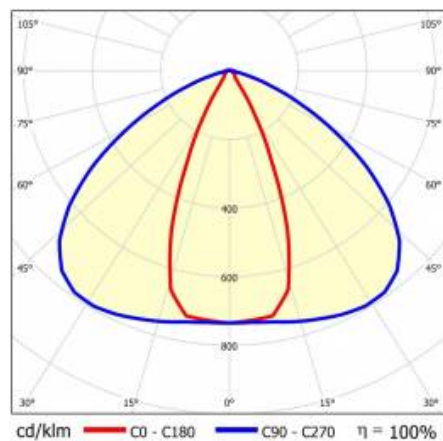

LINEA S LED HE 1176MM 7100LM 840 IP40 46X117D DALI (46W)

DETAILLIERTE PRODUKTKARTE

TABLE TECHNISCHE PARAMETER

Index:	980794	Material Gehäuse:	Stahl
EAN:	5905963980794	Farbe Gehäuse:	weiss
Nennleistung der Leuchte [W]:	46	Abmessungen (H/B/T/H) [mm]:	1176/53/26
Lichtstrom [lm]:	7100	IP-Schutzart:	IP40
Wechselspannungsbereich [V]:	220-240	Montage:	Anbau-, Hänge-
Frequenz:	50-60	Betriebstemperatur [°C]:	von -20 bis +35
Lichtausbeute [lm/W]:	154	DIMM DALI:	ja
Energieeffizienzklasse:	C	Kabellänge [m]:	0.30
Schutzklasse:	I	Abmessungen der einzelnen Verpackung [mm]:	1176/67/50
Farbtemperatur [K]:	4000	Menge auf der Palette [Stück]:	104
Farb- wiedergabe- index:	>80	Eigengewicht [kg]:	1.500
SDCM:	≤ 3	Typ Diffusor:	Lentikularpanel
Lebensdauer LED L70B50 [h]:	196000	Garantie [Jahre]:	5
Lebensdauer LED L80B20 [h]:	123000	CE-Zertifikat:	172/2023
Lebensdauer LED L90B10 [h]:	60000	ENEC-Zertifikat:	0331/ENEC/23
Abstrahl- winkel [°]:	46x117	HACCP:	852/2004
Verteilungstyp:	Korridor-	Anleitung:	Download PDF
Material Diffusor:	PC	Photobiologische Sicherheit:	Risikogruppe 1 (geringes Risiko)

LIGHT CURVES