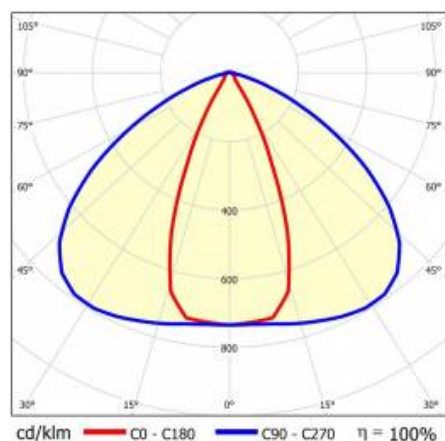

LINEA S LED HE 1176MM 5100LM 840 IP40 46X117D DALI (33W)

DETAILLIERTE PRODUKTKARTE

TABLE TECHNISCHE PARAMETER

Index:	980756	Material Gehäuse:	Stahl
EAN:	5905963980756	Farbe Gehäuse:	weiss
Nennleistung der Leuchte [W]:	33	Abmessungen (H/B/T/H) [mm]:	1176/53/26
Lichtstrom [lm]:	5100	IP-Schutzart:	IP40
Wechselspannungsbereich [V]:	220-240	Montage:	Anbau-, Hänge-
Frequenz:	50-60	Betriebstemperatur [°C]:	von -20 bis +35
Lichtausbeute [lm/W]:	155	DIMM DALI:	ja
Energieeffizienzklasse:	C	Kabellänge [m]:	0.30
Schutzklasse:	I	Abmessungen der einzelnen Verpackung [mm]:	1176/67/50
Farbtemperatur [K]:	4000	Menge auf der Palette [Stück]:	104
Farb- wiedergabe- index:	>80	Eigengewicht [kg]:	1.500
SDCM:	≤ 3	Typ Diffusor:	Lentikularpanel
Lebensdauer LED L70B50 [h]:	196000	Garantie [Jahre]:	5
Lebensdauer LED L80B20 [h]:	123000	CE-Zertifikat:	172/2023
Lebensdauer LED L90B10 [h]:	60000	ENEC-Zertifikat:	0331/ENEC/23
Abstrahl- winkel [°]:	46x117	HACCP:	852/2004
Verteilungstyp:	Korridor-	Anleitung:	Download PDF
Material Diffusor:	PC	Photobiologische Sicherheit:	Risikogruppe 1 (geringes Risiko)

LIGHT CURVES