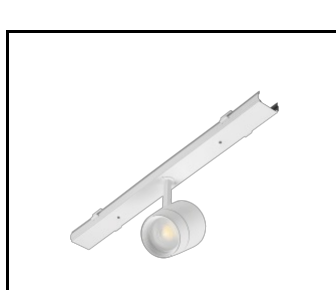

CHARAKTERISTIK

LINEA S LED ist ein Anbau- und Pendelleuchtensystem, das eine neue Generation von Leuchten für die LED-Technologie darstellt. Das innovative Anschlussystem und die durchgeschleifte Verkabelung ermöglichen eine schnelle Montage der Leuchten zu einer Lichtlinie und einen flexiblen Austausch der Lichtmodule je nach aktuellem Bedarf. Das verwendete Design ermöglicht eine einfache Montage und einen einfachen Stromanschluss. Das von Grund auf neu konzipierte Stahlgehäuse gewährleistet die Festigkeit und Robustheit der Leuchte, während das schmale Seitenprofil die Installation in schwer zugänglichen Bereichen ermöglicht. Dioden eines renommierten Herstellers und neue LED-Module tragen zu der sehr hohen Lichtausbeute bei.

LINEA S LED - Blende PVC
1764mm (981159)

LINEA S LED-Netzteil 11P (981388)

LINEA S LED Metallgitter
1176mm (980947)

LINEA S LED Metallgitter
588mm (980985)

LINEA S LED - PVC-Gitter
588mm (980992)

LINEA S LED-Hängeleuchte
1.5m (981173)

Linea S LED
Aufputzmontagehalterung (980954)

LINEA S LED
Kettenaufhängung (981425)

Linea S LED-Netzteil 7P (980978)

LINEA S LED 588mm AW DOT CS 2W
1h NM AT (981227)

LINEA S LED 588mm AW DOT CSC
2W 1h NM AT (981234)