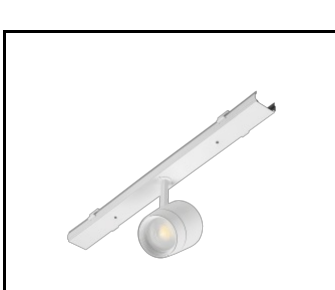

CHARAKTERISTIK

LINEA S LED ist ein Anbau- und Pendelleuchtensystem, das eine neue Generation von Leuchten für die LED-Technologie darstellt. Das innovative Anschlussystem und die durchgeschleifte Verkabelung ermöglichen eine schnelle Montage der Leuchten zu einer Lichtlinie und einen flexiblen Austausch der Lichtmodule je nach aktuellem Bedarf. Das verwendete Design ermöglicht eine einfache Montage und einen einfachen Stromanschluss. Das von Grund auf neu konzipierte Stahlgehäuse gewährleistet die Festigkeit und Robustheit der Leuchte, während das schmale Seitenprofil die Installation in schwer zugänglichen Bereichen ermöglicht. Dioden eines renommierten Herstellers und neue LED-Module tragen zu der sehr hohen Lichtausbeute bei.

LINEA S LED - Blende PVC
1764mm (981159)

LINEA S LED-Netzteil 11P (981388)

LINEA S LED Metallgitter
1176mm (980947)

LINEA S LED Metallgitter
588mm (980985)

LINEA S LED - PVC-Gitter
588mm (980992)

LINEA S LED-Hängeleuchte
1.5m (981173)

Linea S LED
Aufputzmontagehalterung (980954)

LINEA S LED
Kettenaufhängung (981425)

Linea S LED-Netzteil 7P (980978)

LINEA S LED 588mm AW DOT CS 2W
1h NM AT (981227)

LINEA S LED 588mm AW DOT CSC
2W 1h NM AT (981234)