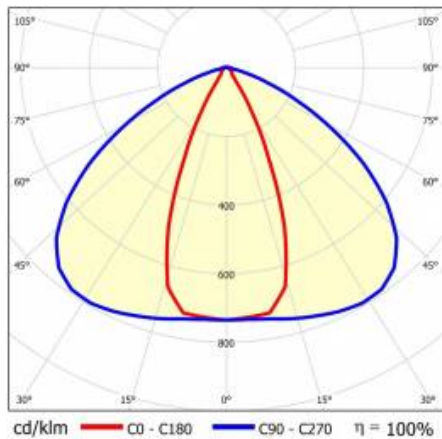

LINEA S LED HE 1764MM 7500LM 840 IP40 46X117D (48W)

DETAILIERTE PRODUKTKARTE

TABLE TECHNISCHE PARAMETER

Index:	980169	Material Gehäuse:	Stahl
EAN:	5905963980169	Farbe Gehäuse:	weiss
Nennleistung der Leuchte [W]:	48	Abmessungen (H/B/T/H) [mm]:	1764/53/26
Lichtstrom [lm]:	7500	IP-Schutzart:	IP40
Wechselspannungsbereich [V]:	220-240	Montage:	Anbau-, Hänge-
Frequenz:	50-60	Betriebstemperatur [°C]:	von -20 bis +35
Lichtausbeute [lm/W]:	156	Kabellänge [m]:	0.30
Energieeffizienzklasse:	C	Abmessungen der einzelnen Verpackung [mm]:	1764/67/50
Schutzklasse:	I	Menge auf der Palette [Stück]:	104
Farbtemperatur [K]:	4000	Eigengewicht [kg]:	1.900
Farb- wiedergabe- index:	>80	Typ Diffusor:	Lentikularpanel
SDCM:	≤ 3	Garantie [Jahre]:	5
Lebensdauer LED L70B50 [h]:	196000	CE-Zertifikat:	465/2023
Lebensdauer LED L80B20 [h]:	123000	ENEC-Zertifikat:	0331/ENEC/23
Lebensdauer LED L90B10 [h]:	60000	HACCP:	852/2004
Abstrahl- winkel [°]:	46x117	Anleitung:	Download PDF
Verteilungstyp:	Korridor-	Photobiologische Sicherheit:	Risikogruppe 1 (geringes Risiko)
Material Diffusor:	PC		

LIGHT CURVES