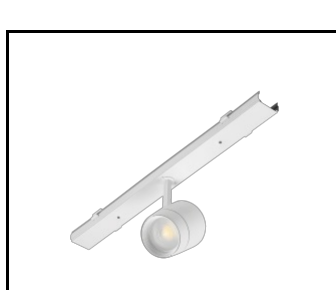

LINEA S LED HE 1764MM 7500LM 840 IP40 46X117D (48W)

DETAILIERTE PRODUKTKARTE

TABLE TECHNISCHE PARAMETER

Index:	980169	Material Gehäuse:	Stahl
EAN:	5905963980169	Farbe Gehäuse:	weiss
Nennleistung der Leuchte [W]:	48	Abmessungen (H/B/T/H) [mm]:	1764/53/26
Lichtstrom [lm]:	7500	IP-Schutzart:	IP40
Wechselspannungsbereich [V]:	220-240	Montage:	Anbau-, Hänge-
Frequenz:	50-60	Betriebstemperatur [°C]:	von -20 bis +35
Lichtausbeute [lm/W]:	156	Kabellänge [m]:	0.30
Energieeffizienzklasse:	C	Abmessungen der einzelnen Verpackung [mm]:	1764/67/50
Schutzklasse:	I	Menge auf der Palette [Stück]:	104
Farbtemperatur [K]:	4000	Eigengewicht [kg]:	1.900
Farb- wiedergabe- index:	>80	Typ Diffusor:	Lentikularpanel
SDCM:	≤ 3	Garantie [Jahre]:	5
Lebensdauer LED L70B50 [h]:	196000	CE-Zertifikat:	465/2023
Lebensdauer LED L80B20 [h]:	123000	ENEC-Zertifikat:	0331/ENEC/23
Lebensdauer LED L90B10 [h]:	60000	HACCP:	852/2004
Abstrahl- winkel [°]:	46x117	Anleitung:	Download PDF
Verteilungstyp:	Korridor-	Photobiologische Sicherheit:	Risikogruppe 1 (geringes Risiko)
Material Diffusor:	PC		

LINEA S LED - Blende PVC
1764mm (981159)

LINEA S LED-Netzteil 11P (981388)

LINEA S LED Metallgitter
1176mm (980947)

LINEA S LED Metallgitter
588mm (980985)

LINEA S LED - PVC-Gitter
588mm (980992)

LINEA S LED-Hängeleuchte
1.5m (981173)

Linea S LED
Aufputzmontagehalterung (980954)

LINEA S LED
Kettenaufhängung (981425)

Linea S LED-Netzteil 7P (980978)

LINEA S LED 588mm AW DOT CS 2W
1h NM AT (981227)

LINEA S LED 588mm AW DOT CSC
2W 1h NM AT (981234)