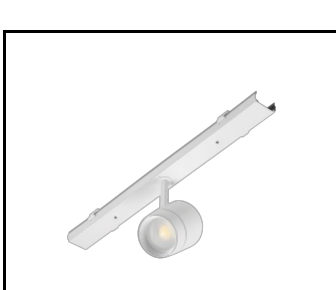

LINEA S LED HE 1764MM 7500LM 840 IP40 46X117D (48W)

DETAILIERTE PRODUKTKARTE

TABLE TECHNISCHE PARAMETER

Index:	980169	Material Gehäuse:	Stahl
EAN:	5905963980169	Farbe Gehäuse:	weiss
Nennleistung der Leuchte [W]:	48	Abmessungen (H/B/T/H) [mm]:	1764/53/26
Lichtstrom [lm]:	7500	IP-Schutzart:	IP40
Wechselspannungsbereich [V]:	220-240	Montage:	Anbau-, Hänge-
Frequenz:	50-60	Betriebstemperatur [°C]:	von -20 bis +35
Lichtausbeute [lm/W]:	156	Kabellänge [m]:	0.30
Energieeffizienzklasse:	C	Abmessungen der einzelnen Verpackung [mm]:	1764/67/50
Schutzklasse:	I	Menge auf der Palette [Stück]:	104
Farbtemperatur [K]:	4000	Eigengewicht [kg]:	1.900
Farb- wiedergabe- index:	>80	Typ Diffusor:	Lentikularpanel
SDCM:	≤ 3	Garantie [Jahre]:	5
Lebensdauer LED L70B50 [h]:	196000	CE-Zertifikat:	465/2023
Lebensdauer LED L80B20 [h]:	123000	ENEC-Zertifikat:	0331/ENEC/23
Lebensdauer LED L90B10 [h]:	60000	HACCP:	852/2004
Abstrahl- winkel [°]:	46x117	Anleitung:	Download PDF
Verteilungstyp:	Korridor-	Photobiologische Sicherheit:	Risikogruppe 1 (geringes Risiko)
Material Diffusor:	PC		

LINEA S LED HE 1764MM 7500LM 840 IP40 46X117D (48W)

DETAILIERTE PRODUKTKARTE

LINEA S LED Maskenbildner
1764mm (980039)

LINEA S LED – Endkappe IP40
steckbar (980060)

LINEA S LED-Netzteil 5P (980084)

LINEA S LED Blende PVC
1176mm (980930)

LINEA S LED - Blende PVC
1764mm (981159)

LINEA S LED-Netzteil 11P (981388)

LINEA S LED Metallgitter
1176mm (980947)

LINEA S LED Metallgitter
588mm (980985)

LINEA S LED - PVC-Gitter
588mm (980992)

LINEA S LED-Hängeleuchte
1.5m (981173)

Linea S LED
Aufputzmontagehalterung (980954)

LINEA S LED
Kettenaufhängung (981425)

Linea S LED-Netzteil 7P (980978)

LINEA S LED 588mm AW DOT CS 2W
1h NM AT (981227)

LINEA S LED 588mm AW DOT CSC
2W 1h NM AT (981234)