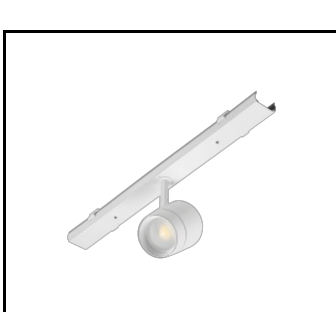

Linea S LED-Netzteil 7P (980978)