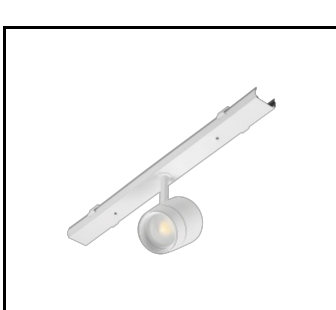

CHARAKTERISTIK

LINEA S LED ist ein Anbau- und Pendelleuchtensystem, das eine neue Generation von Leuchten für die LED-Technologie darstellt. Das innovative Anschlussystem und die durchgeschleifte Verkabelung ermöglichen eine schnelle Montage der Leuchten zu einer Lichtlinie und einen flexiblen Austausch der Lichtmodule je nach aktuellem Bedarf. Das verwendete Design ermöglicht eine einfache Montage und einen einfachen Stromanschluss. Das von Grund auf neu konzipierte Stahlgehäuse gewährleistet die Festigkeit und Robustheit der Leuchte, während das schmale Seitenprofil die Installation in schwer zugänglichen Bereichen ermöglicht. Dioden eines renommierten Herstellers und neue LED-Module tragen zu der sehr hohen Lichtausbeute bei.

LINEA S LED - Blende PVC
1764mm (981159)

LINEA S LED-Netzteil 11P (981388)

LINEA S LED Metallgitter
1176mm (980947)

LINEA S LED Metallgitter
588mm (980985)

LINEA S LED - PVC-Gitter
588mm (980992)

LINEA S LED-Hängeleuchte
1.5m (981173)

Linea S LED
Aufputzmontagehalterung (980954)

LINEA S LED
Kettenaufhängung (981425)

Linea S LED-Netzteil 7P (980978)

LINEA S LED 588mm AW DOT CS 2W
1h NM AT (981227)

LINEA S LED 588mm AW DOT CSC
2W 1h NM AT (981234)

LINEA S LED 588mm AW DOT CSO
2W 1h NM AT (981241)

LINEA S LED 588mm - 1xEXPO
ADJUST 2050lm zoom 22-55st. WEISS
840 20W (981265)

LINEA S LED 588mm - 1xEXPO
ADJUST 2050lm DALI zoom 22-55st.
WEISS 840 20W (981272)