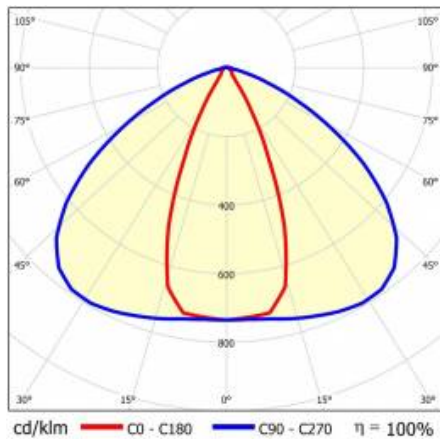

LINEA S LED HE 1176MM 10400LM 840 IP40 46X117D (67W)

DETAILIERTE PRODUKTKARTE

TABLE TECHNISCHE PARAMETER

Index:	980510	Material Gehäuse:	Stahl
EAN:	5905963980510	Farbe Gehäuse:	weiss
Nennleistung der Leuchte [W]:	67	Abmessungen (H/B/T/H) [mm]:	1176/53/26
Lichtstrom [lm]:	10400	IP-Schutzart:	IP40
Wechselspannungsbereich [V]:	220-240	Montage:	Anbau-, Hänge-
Frequenz:	50-60	Betriebstemperatur [°C]:	von -20 bis +35
Lichtausbeute [lm/W]:	155	Kabellänge [m]:	0.30
Energieeffizienzklasse:	C	Abmessungen der einzelnen Verpackung [mm]:	1176/67/50
Schutzklasse:	I	Menge auf der Palette [Stück]:	104
Farbtemperatur [K]:	4000	Eigengewicht [kg]:	1.500
Farb- wiedergabe- index:	>80	Typ Diffusor:	Lentikularpanel
SDCM:	≤ 3	Garantie [Jahre]:	5
Lebensdauer LED L70B50 [h]:	196000	CE-Zertifikat:	172/2023
Lebensdauer LED L80B20 [h]:	123000	ENEC-Zertifikat:	0331/ENEC/23
Lebensdauer LED L90B10 [h]:	60000	HACCP:	852/2004
Abstrahl- winkel [°]:	46x117	Anleitung:	Download PDF
Verteilungstyp:	Korridor-	Photobiologische Sicherheit:	Risikogruppe 1 (geringes Risiko)
Material Diffusor:	PC		

LIGHT CURVES