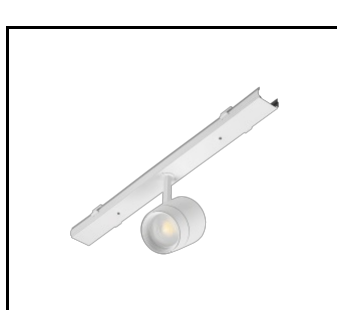

CHARAKTERISTIK

LINEA S LED ist ein Anbau- und Pendelleuchtensystem, das eine neue Generation von Leuchten für die LED-Technologie darstellt. Das innovative Anschlussystem und die durchgeschleifte Verkabelung ermöglichen eine schnelle Montage der Leuchten zu einer Lichtlinie und einen flexiblen Austausch der Lichtmodule je nach aktuellem Bedarf. Das verwendete Design ermöglicht eine einfache Montage und einen einfachen Stromanschluss. Das von Grund auf neu konzipierte Stahlgehäuse gewährleistet die Festigkeit und Robustheit der Leuchte, während das schmale Seitenprofil die Installation in schwer zugänglichen Bereichen ermöglicht. Dioden eines renommierten Herstellers und neue LED-Module tragen zu der sehr hohen Lichtausbeute bei.

LINEA S LED - Blende PVC
1764mm (981159)

LINEA S LED-Netzteil 11P (981388)

LINEA S LED Metallgitter
1176mm (980947)

LINEA S LED Metallgitter
588mm (980985)

LINEA S LED - PVC-Gitter
588mm (980992)

LINEA S LED-Hängeleuchte
1.5m (981173)

Linea S LED
Aufputzmontagehalterung (980954)

LINEA S LED
Kettenaufhängung (981425)

Linea S LED-Netzteil 7P (980978)

LINEA S LED 588mm AW DOT CS 2W
1h NM AT (981227)

LINEA S LED 588mm AW DOT CSC
2W 1h NM AT (981234)

LINEA S LED 588mm AW DOT CSO
2W 1h NM AT (981241)

LINEA S LED 588mm - 1xEXPO
ADJUST 2050lm zoom 22-55st. WEISS
840 20W (981265)

LINEA S LED 588mm - 1xEXPO
ADJUST 2050lm DALI zoom 22-55st.
WEISS 840 20W (981272)