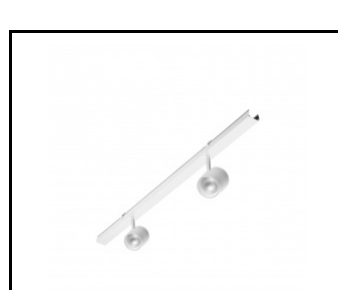

LIGHT CURVES

ZUBEHÖR ERHÄLTlich

index	Name
980039	LINEA S LED Maskenbildner 1764mm
980060	LINEA S LED – Endkappe IP40 steckbar
980077	LINEA S LED-Hänger 3m
980084	LINEA S LED-Netzteil 5P
980930	LINEA S LED Blende PVC 1176mm
981159	LINEA S LED - Blende PVC 1764mm
981388	LINEA S LED-Netzteil 11P
981166	LINEA S LED – Endkappe IP40 zum Schrauben
981258	LINEA S LED 588mm Universalmodul 4P
980947	LINEA S LED Metallgitter 1176mm
980985	LINEA S LED Metallgitter 588mm
980992	LINEA S LED - PVC-Gitter 588mm
981173	LINEA S LED-Hängeleuchte 1.5m
980954	Linea S LED Aufputzmontagehalterung
981418	LINEA S LED-Pendelleuchte sm 1.5
981425	LINEA S LED Kettenaufhängung
980978	Linea S LED-Netzteil 7P
980961	LINEA S LED-Hängeleuchte sm 3m
981401	LINEA S LED IP40 Anschlussblende
981715	LINEA S LED 1176mm Modul IoT BT HTR PIR DIMM 8(12)m
981906	LINEA S LED 588mm Modul IoT BT HTR PIR DIMM 12(15)m
981227	LINEA S LED 588mm AW DOT CS 2W 1h NM AT
981234	LINEA S LED 588mm AW DOT CSC 2W 1h NM AT
981241	LINEA S LED 588mm AW DOT CSO 2W 1h NM AT
981265	LINEA S LED 588mm - 1xEXPO ADJUST 2050lm zoom 22-55st. WEISS 840 20W
981272	LINEA S LED 588mm - 1xEXPO ADJUST 2050lm DALI zoom 22-55st. WEISS 840 20W
981289	LINEA S LED 1176mm - 2xEXPO ADJUST 2050lm zoom 22-55st. WEISS 840 20W
981296	LINEA S LED 1176mm - 2xEXPO ADJUST 2050lm DALI zoom 22-55st. WEISS 840 20W

LINEA S LED Metallgitter
1176mm (980947)

LINEA S LED Metallgitter
588mm (980985)

LINEA S LED - PVC-Gitter
588mm (980992)

LINEA S LED-Hängeleuchte
1.5m (981173)

Linea S LED
Aufputzmontagehalterung (980954)

LINEA S LED
Kettenaufhängung (981425)

Linea S LED-Netzteil 7P (980978)

LINEA S LED 588mm AW DOT CS 2W
1h NM AT (981227)

LINEA S LED 588mm AW DOT CSC
2W 1h NM AT (981234)

LINEA S LED 588mm AW DOT CSO
2W 1h NM AT (981241)