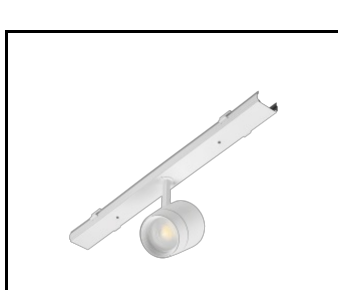

LIGHT CURVES

ZUBEHÖR ERHÄLTlich

index	Name
980039	LINEA S LED Maskenbildner 1764mm
980060	LINEA S LED – Endkappe IP40 steckbar
980077	LINEA S LED-Hänger 3m
980084	LINEA S LED-Netzteil 5P
980930	LINEA S LED Blende PVC 1176mm
981159	LINEA S LED - Blende PVC 1764mm
981388	LINEA S LED-Netzteil 11P
981166	LINEA S LED – Endkappe IP40 zum Schrauben
981258	LINEA S LED 588mm Universalmodul 4P
980947	LINEA S LED Metallgitter 1176mm
980985	LINEA S LED Metallgitter 588mm
980992	LINEA S LED - PVC-Gitter 588mm
981173	LINEA S LED-Hängeleuchte 1.5m
980954	Linea S LED Aufputzmontagehalterung
981418	LINEA S LED-Pendelleuchte sm 1.5
981425	LINEA S LED Kettenaufhängung
980978	Linea S LED-Netzteil 7P
980961	LINEA S LED-Hängeleuchte sm 3m
981401	LINEA S LED IP40 Anschlussblende
981715	LINEA S LED 1176mm Modul IoT BT HTR PIR DIMM 8(12)m
981906	LINEA S LED 588mm Modul IoT BT HTR PIR DIMM 12(15)m
981227	LINEA S LED 588mm AW DOT CS 2W 1h NM AT
981234	LINEA S LED 588mm AW DOT CSC 2W 1h NM AT
981241	LINEA S LED 588mm AW DOT CSO 2W 1h NM AT
981265	LINEA S LED 588mm - 1xEXPO ADJUST 2050lm zoom 22-55st. WEISS 840 20W
981272	LINEA S LED 588mm - 1xEXPO ADJUST 2050lm DALI zoom 22-55st. WEISS 840 20W
981289	LINEA S LED 1176mm - 2xEXPO ADJUST 2050lm zoom 22-55st. WEISS 840 20W
981296	LINEA S LED 1176mm - 2xEXPO ADJUST 2050lm DALI zoom 22-55st. WEISS 840 20W

LINEA S LED Metallgitter
1176mm (980947)

LINEA S LED Metallgitter
588mm (980985)

LINEA S LED - PVC-Gitter
588mm (980992)

LINEA S LED-Hängeleuchte
1.5m (981173)

Linea S LED
Aufputzmontagehalterung (980954)

LINEA S LED
Kettenaufhängung (981425)

Linea S LED-Netzteil 7P (980978)

LINEA S LED 588mm AW DOT CS 2W
1h NM AT (981227)

LINEA S LED 588mm AW DOT CSC
2W 1h NM AT (981234)

LINEA S LED 588mm AW DOT CSO
2W 1h NM AT (981241)