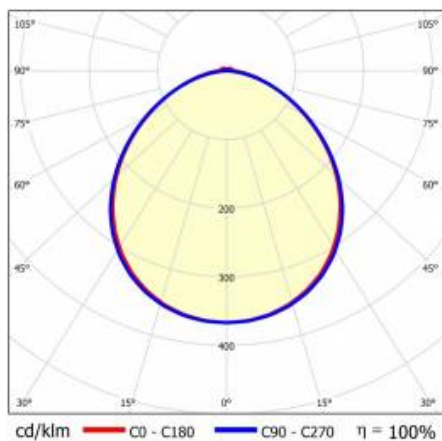

TABLE TECHNISCHE PARAMETER

Index:	980534	Material Gehäuse:	Stahl
EAN:	5905963980534	Farbe Gehäuse:	weiss
Nennleistung der Leuchte [W]:	48	Abmessungen (H/B/T/H) [mm]:	1764/53/26
Lichtstrom [lm]:	7400	IP-Schutzart:	IP40
Wechselspannungsbereich [V]:	220-240	Montage:	Anbau-, Hänge-
Frequenz:	50-60	Betriebstemperatur [°C]:	von -20 bis +35
Lichtausbeute [lm/W]:	154	DIMM DALI:	ja
Energieeffizienzklasse:	C	Kabellänge [m]:	0.30
Schutzklasse:	I	Abmessungen der einzelnen Verpackung [mm]:	1764/67/50
Farbtemperatur [K]:	4000	Menge auf der Palette [Stück]:	104
Farb- wiedergabe- index:	>80	Eigengewicht [kg]:	1.900
SDCM:	≤ 3	Typ Diffusor:	gefrorene
Lebensdauer LED L70B50 [h]:	196000	Garantie [Jahre]:	5
Lebensdauer LED L80B20 [h]:	123000	CE-Zertifikat:	465/2023
Lebensdauer LED L90B10 [h]:	60000	ENEC-Zertifikat:	0331/ENEC/23
Abstrahl- winkel [°]:	105	HACCP:	852/2004
Verteilungstyp:	symmetrisch	Anleitung:	Download PDF
Material Diffusor:	PC	Photobiologische Sicherheit:	Risikogruppe 1 (geringes Risiko)

LIGHT CURVES