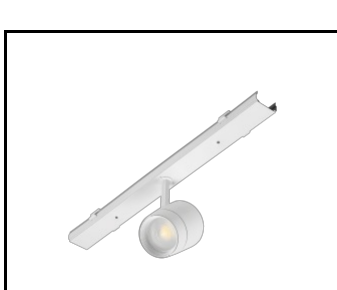

Linea S LED-Netzteil 7P (980978)