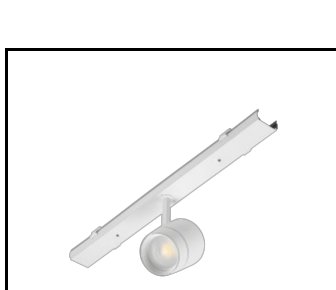

LINEA S LED 588mm AW DOT CS 2W
1h NM AT (981227)