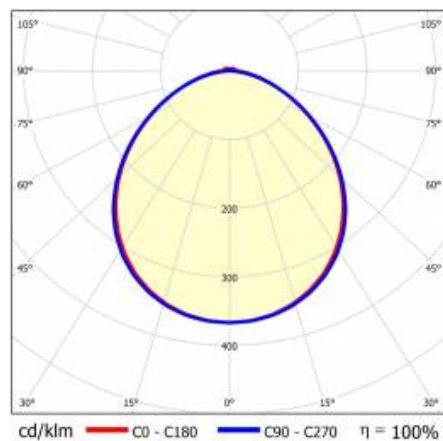

LINEA S LED HE 1176MM 14400LM 840 IP40 105D DALI (94W)

DETAILLIERTE PRODUKTKARTE

TABLE TECHNISCHE PARAMETER

Index:	981111	Material Gehäuse:	Stahl
EAN:	5905963981111	Farbe Gehäuse:	weiss
Nennleistung der Leuchte [W]:	94	Abmessungen (H/B/T/H) [mm]:	1176/53/26
Lichtstrom [lm]:	14400	IP-Schutzart:	IP40
Wechselspannungsbereich [V]:	220-240	Montage:	Anbau-, Hänge-
Frequenz:	50-60	Betriebstemperatur [°C]:	von -20 bis +35
Lichtausbeute [lm/W]:	153	DIMM DALI:	ja
Energieeffizienzklasse:	C	Kabellänge [m]:	0.30
Schutzklasse:	I	Abmessungen der einzelnen Verpackung [mm]:	1176/67/50
Farbtemperatur [K]:	4000	Menge auf der Palette [Stück]:	104
Farb- wiedergabe- index:	>80	Eigengewicht [kg]:	1.500
SDCM:	≤ 3	Typ Diffusor:	gefrorene
Lebensdauer LED L70B50 [h]:	196000	Garantie [Jahre]:	5
Lebensdauer LED L80B20 [h]:	123000	CE-Zertifikat:	172/2023
Lebensdauer LED L90B10 [h]:	60000	ENEC-Zertifikat:	0331/ENEC/23
Abstrahl- winkel [°]:	105	HACCP:	852/2004
Verteilungstyp:	symmetrisch	Anleitung:	Download PDF
Material Diffusor:	PC	Photobiologische Sicherheit:	Risikogruppe 1 (geringes Risiko)

LIGHT CURVES