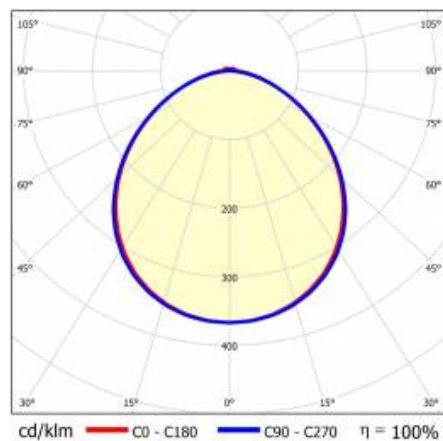

LINEA S LED HE 1176MM 10300LM 840 IP40 105D DALI (67W)

DETAILLIERTE PRODUKTKARTE

TABLE TECHNISCHE PARAMETER

Index:	980817	Material Gehäuse:	Stahl
EAN:	5905963980817	Farbe Gehäuse:	weiss
Nennleistung der Leuchte [W]:	67	Abmessungen (H/B/T/H) [mm]:	1176/53/26
Lichtstrom [lm]:	10300	IP-Schutzart:	IP40
Wechselspannungsbereich [V]:	220-240	Montage:	Anbau-, Hänge-
Frequenz:	50-60	Betriebstemperatur [°C]:	von -20 bis +35
Lichtausbeute [lm/W]:	154	DIMM DALI:	ja
Energieeffizienzklasse:	C	Kabellänge [m]:	0.30
Schutzklasse:	I	Abmessungen der einzelnen Verpackung [mm]:	1176/67/50
Farbtemperatur [K]:	4000	Menge auf der Palette [Stück]:	104
Farb- wiedergabe- index:	>80	Eigengewicht [kg]:	1.500
SDCM:	≤ 3	Typ Diffusor:	gefrorene
Lebensdauer LED L70B50 [h]:	196000	Garantie [Jahre]:	5
Lebensdauer LED L80B20 [h]:	123000	CE-Zertifikat:	172/2023
Lebensdauer LED L90B10 [h]:	60000	ENEC-Zertifikat:	0331/ENEC/23
Abstrahl- winkel [°]:	105	HACCP:	852/2004
Verteilungstyp:	symmetrisch	Anleitung:	Download PDF
Material Diffusor:	PC	Photobiologische Sicherheit:	Risikogruppe 1 (geringes Risiko)

LIGHT CURVES