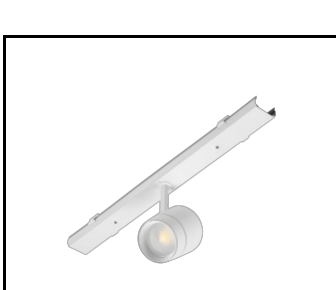

Linea S LED-Netzteil 7P (980978)