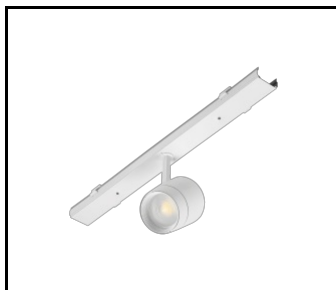

CHARAKTERISTIK

LINEA S LED ist ein Anbau- und Pendelleuchtensystem, das eine neue Generation von Leuchten für die LED-Technologie darstellt. Das innovative Anschlussystem und die durchgeschleifte Verkabelung ermöglichen eine schnelle Montage der Leuchten zu einer Lichtlinie und einen flexiblen Austausch der Lichtmodule je nach aktuellem Bedarf. Das verwendete Design ermöglicht eine einfache Montage und einen einfachen Stromanschluss. Das von Grund auf neu konzipierte Stahlgehäuse gewährleistet die Festigkeit und Robustheit der Leuchte, während das schmale Seitenprofil die Installation in schwer zugänglichen Bereichen ermöglicht. Dioden eines renommierten Herstellers und neue LED-Module tragen zu der sehr hohen Lichtausbeute bei.

LINEA S LED - Blende PVC
1764mm (981159)

LINEA S LED-Netzteil 11P (981388)

LINEA S LED Metallgitter
1176mm (980947)

LINEA S LED Metallgitter
588mm (980985)

LINEA S LED - PVC-Gitter
588mm (980992)

LINEA S LED-Hängeleuchte
1.5m (981173)

Linea S LED
Aufputzmontagehalterung (980954)

LINEA S LED
Kettenaufhängung (981425)

Linea S LED-Netzteil 7P (980978)

LINEA S LED 588mm AW DOT CS 2W
1h NM AT (981227)

LINEA S LED 588mm AW DOT CSC
2W 1h NM AT (981234)

LINEA S LED 588mm AW DOT CSO
2W 1h NM AT (981241)

LINEA S LED 588mm - 1xEXPO
ADJUST 2050lm zoom 22-55st. WEISS
840 20W (981265)

LINEA S LED 588mm - 1xEXPO
ADJUST 2050lm DALI zoom 22-55st.
WEISS 840 20W (981272)