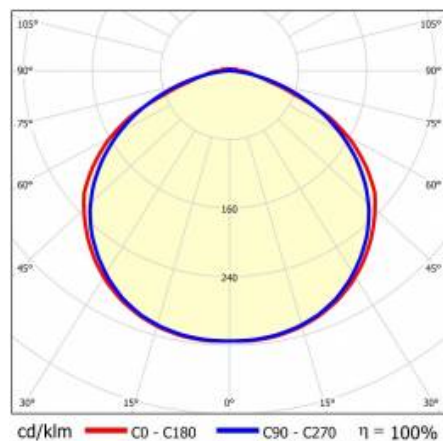

LINEA S LED HE 1176MM 15500LM 840 IP40 120D DALI (94W)

DETAILLIERTE PRODUKTKARTE

TABLE TECHNISCHE PARAMETER

Index:	981098	Material Gehäuse:	Stahl
EAN:	5905963981098	Farbe Gehäuse:	weiss
Nennleistung der Leuchte [W]:	94	Abmessungen (H/B/T/H) [mm]:	1176/53/26
Lichtstrom [lm]:	15500	IP-Schutzart:	IP40
Wechselspannungsbereich [V]:	220-240	Montage:	Anbau-, Hänge-
Frequenz:	50-60	Betriebstemperatur [°C]:	von -20 bis +35
Lichtausbeute [lm/W]:	165	DIMM DALI:	ja
Energieeffizienzklasse:	B	Kabellänge [m]:	0.30
Schutzklasse:	I	Abmessungen der einzelnen Verpackung [mm]:	1176/67/50
Farbtemperatur [K]:	4000	Menge auf der Palette [Stück]:	104
Farb- wiedergabe- index:	>80	Eigengewicht [kg]:	1.500
SDCM:	≤ 3	Typ Diffusor:	transparent
Lebensdauer LED L70B50 [h]:	196000	Garantie [Jahre]:	5
Lebensdauer LED L80B20 [h]:	123000	CE-Zertifikat:	172/2023
Lebensdauer LED L90B10 [h]:	60000	ENEC-Zertifikat:	0331/ENEC/23
Abstrahl- winkel [°]:	120	HACCP:	852/2004
Verteilungstyp:	symmetrisch	Anleitung:	Download PDF
Material Diffusor:	PC	Photobiologische Sicherheit:	Risikogruppe 1 (geringes Risiko)

LIGHT CURVES