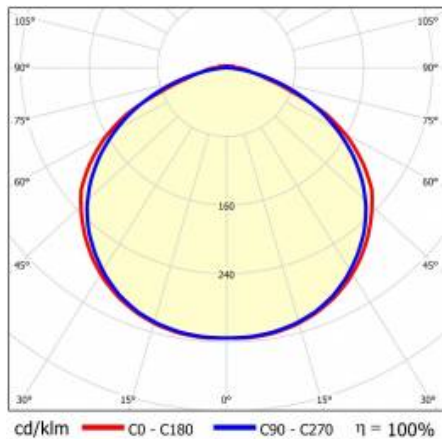

LINEA S LED HE 1764MM 8000LM 840 IP40 120D (48W)

DETAILIERTE PRODUKTKARTE

TABLE TECHNISCHE PARAMETER

Index:	980152	Material Gehäuse:	Stahl
EAN:	5905963980152	Farbe Gehäuse:	weiss
Nennleistung der Leuchte [W]:	48	Abmessungen (H/B/T/H) [mm]:	1764/53/26
Lichtstrom [lm]:	8000	IP-Schutzart:	IP40
Wechselspannungsbereich [V]:	220-240	Montage:	Anbau-, Hänge-
Frequenz:	50-60	Betriebstemperatur [°C]:	von -20 bis +35
Lichtausbeute [lm/W]:	167	Kabellänge [m]:	0.30
Energieeffizienzklasse:	B	Abmessungen der einzelnen Verpackung [mm]:	1764/67/50
Schutzklasse:	I	Menge auf der Palette [Stück]:	104
Farbtemperatur [K]:	4000	Eigengewicht [kg]:	1.900
Farb- wiedergabe- index:	>80	Typ Diffusor:	transparent
SDCM:	≤ 3	Garantie [Jahre]:	5
Lebensdauer LED L70B50 [h]:	196000	CE-Zertifikat:	465/2023
Lebensdauer LED L80B20 [h]:	123000	ENEC-Zertifikat:	0331/ENEC/23
Lebensdauer LED L90B10 [h]:	60000	HACCP:	852/2004
Abstrahl- winkel [°]:	120	Anleitung:	Download PDF
Verteilungstyp:	symmetrisch	Photobiologische Sicherheit:	Risikogruppe 1 (geringes Risiko)
Material Diffusor:	PC		

LIGHT CURVES