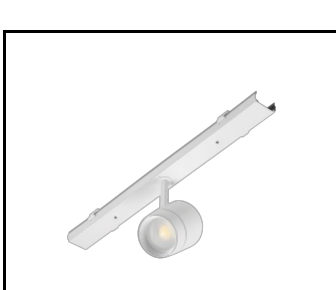

LINEA S LED HE 1764MM 8000LM 840 IP40 120D (48W)

DETAILIERTE PRODUKTKARTE

TABLE TECHNISCHE PARAMETER

Index:	980152	Material Gehäuse:	Stahl
EAN:	5905963980152	Farbe Gehäuse:	weiss
Nennleistung der Leuchte [W]:	48	Abmessungen (H/B/T/H) [mm]:	1764/53/26
Lichtstrom [lm]:	8000	IP-Schutzart:	IP40
Wechselspannungsbereich [V]:	220-240	Montage:	Anbau-, Hänge-
Frequenz:	50-60	Betriebstemperatur [°C]:	von -20 bis +35
Lichtausbeute [lm/W]:	167	Kabellänge [m]:	0.30
Energieeffizienzklasse:	B	Abmessungen der einzelnen Verpackung [mm]:	1764/67/50
Schutzklasse:	I	Menge auf der Palette [Stück]:	104
Farbtemperatur [K]:	4000	Eigengewicht [kg]:	1.900
Farb- wiedergabe- index:	>80	Typ Diffusor:	transparent
SDCM:	≤ 3	Garantie [Jahre]:	5
Lebensdauer LED L70B50 [h]:	196000	CE-Zertifikat:	465/2023
Lebensdauer LED L80B20 [h]:	123000	ENEC-Zertifikat:	0331/ENEC/23
Lebensdauer LED L90B10 [h]:	60000	HACCP:	852/2004
Abstrahl- winkel [°]:	120	Anleitung:	Download PDF
Verteilungstyp:	symmetrisch	Photobiologische Sicherheit:	Risikogruppe 1 (geringes Risiko)
Material Diffusor:	PC		

LINEA S LED HE 1764MM 8000LM 840 IP40 120D (48W)

DETAILIERTE PRODUKTKARTE

LINEA S LED Maskenbildner
1764mm (980039)

LINEA S LED – Endkappe IP40
steckbar (980060)

LINEA S LED-Netzteil 5P (980084)

LINEA S LED Blende PVC
1176mm (980930)

LINEA S LED - Blende PVC
1764mm (981159)

LINEA S LED-Netzteil 11P (981388)

LINEA S LED Metallgitter
1176mm (980947)

LINEA S LED Metallgitter
588mm (980985)

LINEA S LED - PVC-Gitter
588mm (980992)

LINEA S LED-Hängeleuchte
1.5m (981173)

Linea S LED
Aufputzmontagehalterung (980954)

LINEA S LED
Kettenaufhängung (981425)

Linea S LED-Netzteil 7P (980978)

LINEA S LED 588mm AW DOT CS 2W
1h NM AT (981227)

LINEA S LED 588mm AW DOT CSC
2W 1h NM AT (981234)