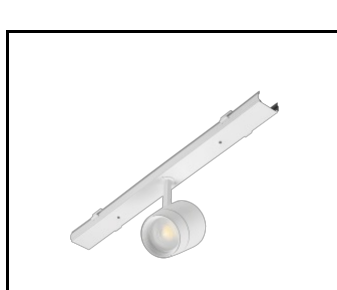

CHARAKTERISTIK

LINEA S LED ist ein Anbau- und Pendelleuchtensystem, das eine neue Generation von Leuchten für die LED-Technologie darstellt. Das innovative Anschlussystem und die durchgeschleifte Verkabelung ermöglichen eine schnelle Montage der Leuchten zu einer Lichtlinie und einen flexiblen Austausch der Lichtmodule je nach aktuellem Bedarf. Das verwendete Design ermöglicht eine einfache Montage und einen einfachen Stromanschluss. Das von Grund auf neu konzipierte Stahlgehäuse gewährleistet die Festigkeit und Robustheit der Leuchte, während das schmale Seitenprofil die Installation in schwer zugänglichen Bereichen ermöglicht. Dioden eines renommierten Herstellers und neue LED-Module tragen zu der sehr hohen Lichtausbeute bei.

LINEA S LED - Blende PVC
1764mm (981159)

LINEA S LED-Netzteil 11P (981388)

LINEA S LED Metallgitter
1176mm (980947)

LINEA S LED Metallgitter
588mm (980985)

LINEA S LED - PVC-Gitter
588mm (980992)

LINEA S LED-Hängeleuchte
1.5m (981173)

Linea S LED
Aufputzmontagehalterung (980954)

LINEA S LED
Kettenaufhängung (981425)

Linea S LED-Netzteil 7P (980978)

LINEA S LED 588mm AW DOT CS 2W
1h NM AT (981227)

LINEA S LED 588mm AW DOT CSC
2W 1h NM AT (981234)