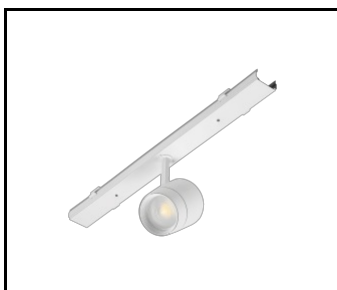

CHARAKTERISTIK

LINEA S LED ist ein Anbau- und Pendelleuchtensystem, das eine neue Generation von Leuchten für die LED-Technologie darstellt. Das innovative Anschlussystem und die durchgeschleifte Verkabelung ermöglichen eine schnelle Montage der Leuchten zu einer Lichtlinie und einen flexiblen Austausch der Lichtmodule je nach aktuellem Bedarf. Das verwendete Design ermöglicht eine einfache Montage und einen einfachen Stromanschluss. Das von Grund auf neu konzipierte Stahlgehäuse gewährleistet die Festigkeit und Robustheit der Leuchte, während das schmale Seitenprofil die Installation in schwer zugänglichen Bereichen ermöglicht. Dioden eines renommierten Herstellers und neue LED-Module tragen zu der sehr hohen Lichtausbeute bei.

LINEA S LED - Blende PVC
1764mm (981159)

LINEA S LED-Netzteil 11P (981388)

LINEA S LED Metallgitter
1176mm (980947)

LINEA S LED Metallgitter
588mm (980985)

LINEA S LED - PVC-Gitter
588mm (980992)

LINEA S LED-Hängeleuchte
1.5m (981173)

Linea S LED
Aufputzmontagehalterung (980954)

LINEA S LED
Kettenaufhängung (981425)

Linea S LED-Netzteil 7P (980978)

LINEA S LED 588mm AW DOT CS 2W
1h NM AT (981227)

LINEA S LED 588mm AW DOT CSC
2W 1h NM AT (981234)

LINEA S LED 588mm AW DOT CSO
2W 1h NM AT (981241)

LINEA S LED 588mm - 1xEXPO
ADJUST 2050lm zoom 22-55st. WEISS
840 20W (981265)

LINEA S LED 588mm - 1xEXPO
ADJUST 2050lm DALI zoom 22-55st.
WEISS 840 20W (981272)