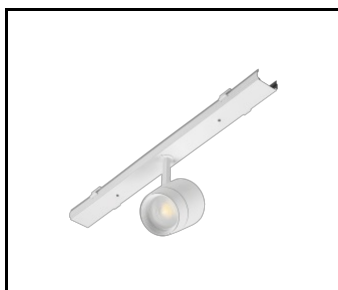

CHARAKTERISTIK

LINEA S LED ist ein Anbau- und Pendelleuchtensystem, das eine neue Generation von Leuchten für die LED-Technologie darstellt. Das innovative Anschlussystem und die durchgeschleifte Verkabelung ermöglichen eine schnelle Montage der Leuchten zu einer Lichtlinie und einen flexiblen Austausch der Lichtmodule je nach aktuellem Bedarf. Das verwendete Design ermöglicht eine einfache Montage und einen einfachen Stromanschluss. Das von Grund auf neu konzipierte Stahlgehäuse gewährleistet die Festigkeit und Robustheit der Leuchte, während das schmale Seitenprofil die Installation in schwer zugänglichen Bereichen ermöglicht. Dioden eines renommierten Herstellers und neue LED-Module tragen zu der sehr hohen Lichtausbeute bei.

LINEA S LED - Blende PVC
1764mm (981159)

LINEA S LED-Netzteil 11P (981388)

LINEA S LED Metallgitter
1176mm (980947)

LINEA S LED Metallgitter
588mm (980985)

LINEA S LED - PVC-Gitter
588mm (980992)

LINEA S LED-Hängeleuchte
1.5m (981173)

Linea S LED
Aufputzmontagehalterung (980954)

LINEA S LED
Kettenaufhängung (981425)

Linea S LED-Netzteil 7P (980978)

LINEA S LED 588mm AW DOT CS 2W
1h NM AT (981227)

LINEA S LED 588mm AW DOT CSC
2W 1h NM AT (981234)

LINEA S LED 588mm AW DOT CSO
2W 1h NM AT (981241)

LINEA S LED 588mm - 1xEXPO
ADJUST 2050lm zoom 22-55st. WEISS
840 20W (981265)

LINEA S LED 588mm - 1xEXPO
ADJUST 2050lm DALI zoom 22-55st.
WEISS 840 20W (981272)