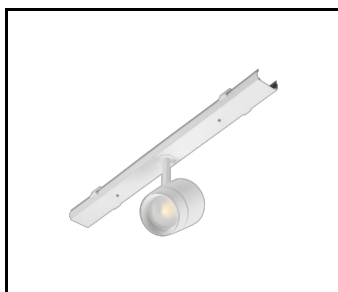

CHARAKTERISTIK

LINEA S LED ist ein Anbau- und Pendelleuchtensystem, das eine neue Generation von Leuchten für die LED-Technologie darstellt. Das innovative Anschlussystem und die durchgeschleifte Verkabelung ermöglichen eine schnelle Montage der Leuchten zu einer Lichtlinie und einen flexiblen Austausch der Lichtmodule je nach aktuellem Bedarf. Das verwendete Design ermöglicht eine einfache Montage und einen einfachen Stromanschluss. Das von Grund auf neu konzipierte Stahlgehäuse gewährleistet die Festigkeit und Robustheit der Leuchte, während das schmale Seitenprofil die Installation in schwer zugänglichen Bereichen ermöglicht. Dioden eines renommierten Herstellers und neue LED-Module tragen zu der sehr hohen Lichtausbeute bei.

LINEA S LED - Blende PVC
1764mm (981159)

LINEA S LED-Netzteil 11P (981388)

LINEA S LED Metallgitter
1176mm (980947)

LINEA S LED Metallgitter
588mm (980985)

LINEA S LED - PVC-Gitter
588mm (980992)

LINEA S LED-Hängeleuchte
1.5m (981173)

Linea S LED
Aufputzmontagehalterung (980954)

LINEA S LED
Kettenaufhängung (981425)

Linea S LED-Netzteil 7P (980978)

LINEA S LED 588mm AW DOT CS 2W
1h NM AT (981227)

LINEA S LED 588mm AW DOT CSC
2W 1h NM AT (981234)

LINEA S LED 588mm AW DOT CSO
2W 1h NM AT (981241)

LINEA S LED 588mm - 1xEXPO
ADJUST 2050lm zoom 22-55st. WEISS
840 20W (981265)

LINEA S LED 588mm - 1xEXPO
ADJUST 2050lm DALI zoom 22-55st.
WEISS 840 20W (981272)