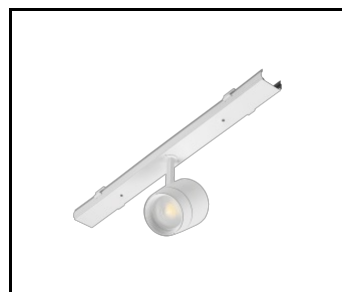

CHARAKTERISTIK

LINEA S LED ist ein Anbau- und Pendelleuchtensystem, das eine neue Generation von Leuchten für die LED-Technologie darstellt. Das innovative Anschlussystem und die durchgeschleifte Verkabelung ermöglichen eine schnelle Montage der Leuchten zu einer Lichtlinie und einen flexiblen Austausch der Lichtmodule je nach aktuellem Bedarf. Das verwendete Design ermöglicht eine einfache Montage und einen einfachen Stromanschluss. Das von Grund auf neu konzipierte Stahlgehäuse gewährleistet die Festigkeit und Robustheit der Leuchte, während das schmale Seitenprofil die Installation in schwer zugänglichen Bereichen ermöglicht. Dioden eines renommierten Herstellers und neue LED-Module tragen zu der sehr hohen Lichtausbeute bei.

LINEA S LED - Blende PVC
1764mm (981159)

LINEA S LED-Netzteil 11P (981388)

LINEA S LED Metallgitter
1176mm (980947)

LINEA S LED Metallgitter
588mm (980985)

LINEA S LED - PVC-Gitter
588mm (980992)

LINEA S LED-Hängeleuchte
1.5m (981173)

Linea S LED
Aufputzmontagehalterung (980954)

LINEA S LED
Kettenaufhängung (981425)

Linea S LED-Netzteil 7P (980978)

LINEA S LED 588mm AW DOT CS 2W
1h NM AT (981227)

LINEA S LED 588mm AW DOT CSC
2W 1h NM AT (981234)

LINEA S LED 588mm AW DOT CSO
2W 1h NM AT (981241)

LINEA S LED 588mm - 1xEXPO
ADJUST 2050lm zoom 22-55st. WEISS
840 20W (981265)

LINEA S LED 588mm - 1xEXPO
ADJUST 2050lm DALI zoom 22-55st.
WEISS 840 20W (981272)