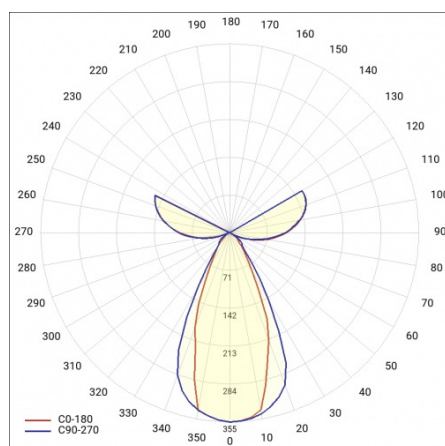

BARIS 52 LED DIR/IND IOT BT PIR HYT 1423MM

3700/2500LM 840 IP40 I CL. DALI PLX ANODE CO 36W/22W

SINGLE CAPTEUR AVEC INTERRUPTEUR

FICHE DÉTAILLÉE DE PRODUIT

TABLEAU DES PARAMÈTRES TECHNIQUES

Référence:	932717	DIMM DALI:	oui
Puissance nominale du luminaire [W]:	58	Couleur du diffuseur:	laitier
EAN:	5905963932717	Version:	BT PIR HYT DALI
Température de couleur [K]:	4000	Optique:	non
Source de lumière:	Module LED	Matériau du corps:	aluminium
Flux lumineux du luminaire [lm]:	6200	Dimensions (H/L/P/S) [mm]:	1423/69/52
Type de diffuseur:	OPALE	Résistance aux chocs:	IK06
Tension d'alimentation nominale [V]:	220-240	Degré d'étanchéité:	IP40
Fréquence [Hz]:	50-60	Méthode de montage:	suspendu
Efficacité lumineuse du luminaire [lm / W]:	107	Température de travail [° C]:	de -25 à +35
Classe énergétique:	F	Câble - type:	5x0.75
Classe de protection:	I	Câble - longueur [m]:	1.50
Indice de rendu des couleurs (Ra):	>80	Poids net [kg]:	2.800
SDMC:	≤ 3	UGR (4H8H):	19
Durée de vie de la LED L70B50 [h]:	111500	Garantie [ans]:	5
Durée de vie de la LED L80B20 [h]:	70400	Certificat CE:	441/2023
Durée de vie de la LED L90B10 [h]:	34000	Certificat PZH:	B-BK-60112-0357/2023
Matériau du diffuseur:	PC	Instructions d'installation:	Download PDF
Couleur du corps:	gris	Plik LDT:	Download

COURBES LÉGÈRES

Date de création de la carte: 10 janvier 2025

Le fabricant se réserve le droit d'apporter des modifications au cours de l'amélioration du produit ainsi que des modifications de conception ou de modernisation du produit présenté. La fiche technique du produit n'est pas une offre commerciale * La tolérance des paramètres est de +/- 10 %

Ce produit est soumis aux règles de recyclage des équipements électriques et électroniques

Certificat CE - Nr.441/2023

Lena Lighting S.A.
ul. Kórnicka 52, 63-000 Środa Wielkopolska
tel. +48 61 28 60 333 (Pn-Pt, 8-16), e-mail: hello@lenalighting.pl, www.lenalighting.pl