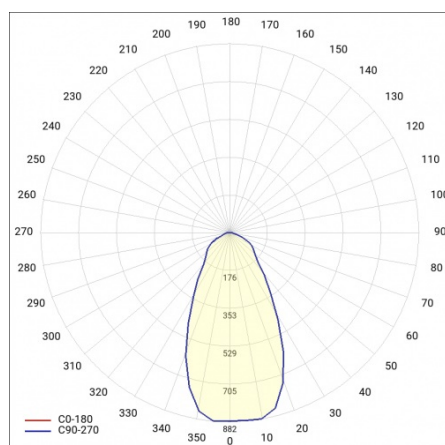

OCULUS LED P2 47500LM 740 IP66 I KL. 55D SP10KV 294W

DETAILLIERTE PRODUKTKARTE

TABLE TECHNISCHE PARAMETER

Leistung [W]:	294	Version:	P2
Index:	967351	Abmessungen (H/B/T/H) [mm]:	106/371
Farbtemperatur [K]:	4000	Betriebstemperatur [°C]:	von -25 bis +35
Lichtstrom [lm]:	47500	IK-Stoßfestigkeitsgrad:	IK09
Lichtquelle:	LED modul	IP-Schutzart:	IP66
Typ Diffusor:	transparent	Montage:	zu der Bar; Anbaumontage
Abstrahl- winkel [°]:	55	Kabellänge [m]:	0.30
Nennleistung der Leuchte [W]:	316	Eigengewicht [kg]:	4.756
Versorgungsspannung [V]:	220-240	Kategorietyp:	Scheinwerfer
Frequenz:	50 - 60	Kategorie der Anwendung:	Industrie und Technik
Lichtausbeute [lm/W]:	150	Wechselspannungsbereich [V]:	198-264
Energieeffizienzklasse:	C	Gleichspannungsbereich [V]:	176-280
Schutzklasse:	I	Lebensdauer LED L70B50 [h]:	196000
Farb- wiedergabe- index:	> 70	Lebensdauer LED L80B20 [h]:	123000
SDCM:	≤ 5	Lebensdauer LED L90B10 [h]:	60000
Power Factor:	0.98	Photobiologische Sicherheit:	Risikogruppe 1 (geringes Risiko)
Überspannungsschutz [kV]:	4	Die Anzahl der Geräteeinheiten:	2
Material Diffusor:	PC	Garantie [Jahre]:	5
Material Optik:	PC	CE-Zertifikat:	97/2024
Optik:	Linse	PZH-Zertifikat:	B-BK-60212-0481/21
Material Gehäuse:	Aluminium pulverbeschichtet	Anleitung:	Download PDF
Farbe Gehäuse:	grau	Plik LDT:	Download

LIGHT CURVES