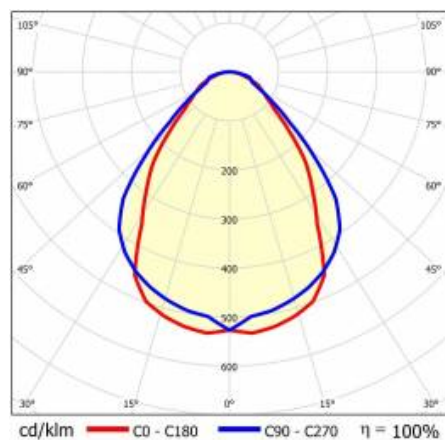

BARIS 52 LED P GK 2265MM 6900LM 840 IP44/IP20 I CL. DALI PRM NOIR 64W

FICHE DÉTAILLÉE DE PRODUIT

TABLEAU DES PARAMÈTRES TECHNIQUES

Référence:	936548	Matériau du diffuseur:	PC
EAN:	5905963936548	Type de diffuseur:	PRM
Puissance nominale du luminaire [W]:	64	Couleur du diffuseur:	clear
Flux lumineux du luminaire [lm]:	6948	Optique:	Microprisme
Tension d'alimentation nominale [V]:	220 - 240	Matériau du corps:	aluminium
Fréquence [Hz]:	50 - 60	Couleur du corps:	noir
Efficacité lumineuse du luminaire [lm / W]:	107	Dimensions (H/L/P/S) [mm]:	37/69/2265
Classe énergétique:	E	Degré d'étanchéité:	IP44/IP20
Classe de protection:	I	Méthode de montage:	encastrés dans les plafonds en plaques de plâtre
Température de couleur [K]:	4000	Poids net [kg]:	2.910
Indice de rendu des couleurs (Ra):	>80	DIMM DALI:	oui
SDMC:	≤ 3	Résistance aux chocs:	IK03
Durée de vie de la LED L70B50 [h]:	109 000	Température de travail [° C]:	de -25 à +35
Durée de vie de la LED L80B20 [h]:	69 000	Certificat CE:	235/2023
Durée de vie de la LED L90B10 [h]:	34000	Certificat PZH:	B-BK-60112-0357/2023
Module d'éclairage remplaçable:	oui	Instructions d'installation:	Download PDF

COURBES LÉGÈRES

Date de création de la carte: 16 septembre 2024

Le fabricant se réserve le droit d'apporter des modifications au cours de l'amélioration du produit ainsi que des modifications de conception ou de modernisation du produit présenté. La fiche technique du produit n'est pas une offre commerciale * La tolérance des paramètres est de +/- 10 %

Ce produit est soumis aux règles de recyclage des équipements électriques et électroniques

Certificat CE - Nr: 235/2023

Lena Lighting S.A.
ul. Kórnicka 52, 63-000 Środa Wielkopolska
tel. +48 61 28 60 333 (Pn-Pt, 8-16), e-mail: hello@lenalighting.pl, www.lenalighting.pl

côté 2/2