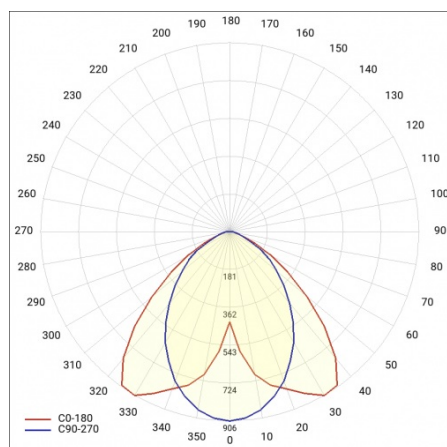

BARIS 52 LED P GK 2265MM 6900LM 840 IP44/IP20 I CL. DALI PLX NOIR 64W

FICHE DÉTAILLÉE DE PRODUIT

TABLEAU DES PARAMÈTRES TECHNIQUES

Référence:	927874	Durée de vie de la LED L90B10 [h]:	34000
Puissance nominale du luminaire [W]:	64	Module d'éclairage remplaçable:	oui
EAN:	5905963927874	Matériau du diffuseur:	PC
Température de couleur [K]:	4000	Couleur du corps:	noir
Flux lumineux du luminaire [lm]:	6948	Couleur du diffuseur:	laitier
Type de diffuseur:	OPALE	Dimensions (H/L/P/S) [mm]:	37/69/2265
Tension d'alimentation nominale [V]:	220 - 240	Matériau du corps:	aluminium
Fréquence [Hz]:	50 - 60	Degré d'étanchéité:	IP44/IP20
Efficacité lumineuse du luminaire [lm / W]:	107	Méthode de montage:	encastrés dans les plafonds en plaques de plâtre
Classe énergétique:	E	Poids net [kg]:	2.910
Classe de protection:	I	Résistance aux chocs:	IK03
Indice de rendu des couleurs (Ra):	>80	Température de travail [° C]:	de -25 à +35
SDMC:	≤ 3	Certificat CE:	235/2023
Durée de vie de la LED L70B50 [h]:	109 000	Certificat PZH:	B-BK-60112-0357/2023
Durée de vie de la LED L80B20 [h]:	69 000	Instructions d'installation:	Download PDF
DIMM DALI:	oui	Plik LDT:	Download

COURBES LÉGÈRES

Date de création de la carte: 02 janvier 2025

Le fabricant se réserve le droit d'apporter des modifications au cours de l'amélioration du produit ainsi que des modifications de conception ou de modernisation du produit présenté. La fiche technique du produit n'est pas une offre commerciale * La tolérance des paramètres est de +/- 10 %

Ce produit est soumis aux règles de recyclage des équipements électriques et électroniques

Certificat CE - Nr: 235/2023

Lena Lighting S.A.
ul. Kórnicka 52, 63-000 Środa Wielkopolska
tel. +48 61 28 60 333 (Pn-Pt, 8-16), e-mail: hello@lenalighting.pl, www.lenalighting.pl

côté 2/2