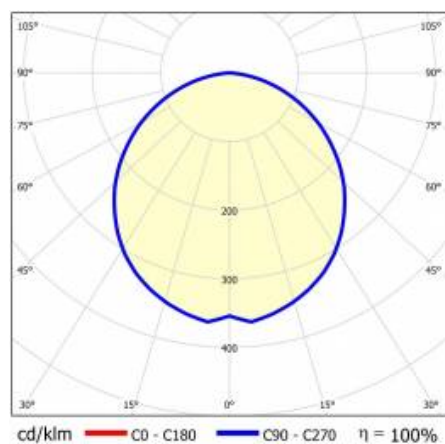

BARIS 52 LED P GK 2265MM 6900LM 840 IP44/IP20 I CL. DALI PLX NOIR 64W

FICHE DÉTAILLÉE DE PRODUIT

TABLEAU DES PARAMÈTRES TECHNIQUES

Référence:	927874	Matériau du diffuseur:	PC
EAN:	5905963927874	Type de diffuseur:	OPALE
Puissance nominale du luminaire [W]:	64	Couleur du diffuseur:	laitier
Flux lumineux du luminaire [lm]:	6948	Matériau du corps:	aluminium
Tension d'alimentation nominale [V]:	220 - 240	Couleur du corps:	noir
Fréquence [Hz]:	50 - 60	Dimensions (H/L/P/S) [mm]:	37/69/2265
Efficacité lumineuse du luminaire [lm / W]:	107	Degré d'étanchéité:	IP44/IP20
Classe énergétique:	E	Méthode de montage:	encastrés dans les plafonds en plaques de plâtre
Classe de protection:	I	Poids net [kg]:	2.910
Température de couleur [K]:	4000	DIMM DALI:	oui
Indice de rendu des couleurs (Ra):	>80	Résistance aux chocs:	IK03
SDMC:	≤ 3	Température de travail [° C]:	de -25 à +35
Durée de vie de la LED L70B50 [h]:	109 000	Certificat CE:	235/2023
Durée de vie de la LED L80B20 [h]:	69 000	Certificat PZH:	B-BK-60112-0357/2023
Durée de vie de la LED L90B10 [h]:	34000	Instructions d'installation:	Download PDF
Module d'éclairage remplaçable:	oui		

COURBES LÉGÈRES

Date de création de la carte: 16 septembre 2024

Le fabricant se réserve le droit d'apporter des modifications au cours de l'amélioration du produit ainsi que des modifications de conception ou de modernisation du produit présenté. La fiche technique du produit n'est pas une offre commerciale * La tolérance des paramètres est de +/- 10 %

Ce produit est soumis aux règles de recyclage des équipements électriques et électroniques

Certificat CE - Nr: 235/2023

Lena Lighting S.A.
ul. Kórnicka 52, 63-000 Środa Wielkopolska
tel. +48 61 28 60 333 (Pn-Pt, 8-16), e-mail: hello@lenalighting.pl, www.lenalighting.pl

côté 2/2