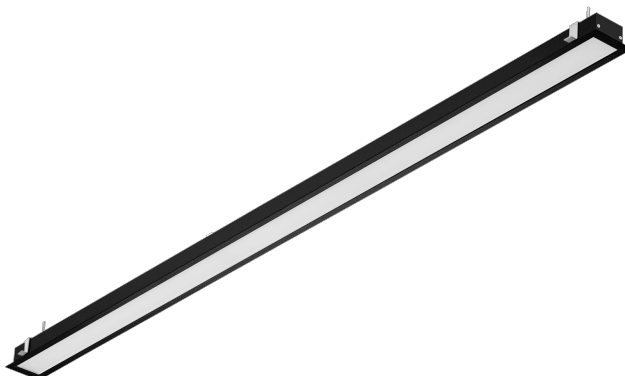

BARIS 52 LED P GK 2265MM 6900LM 840 IP44/IP20 I CL. DALI PLX NOIR 64W

FICHE DÉTAILLÉE DE PRODUIT

PARAMÈTRES TECHNIQUE

Degré d'étanchéité:	IP44/IP20
Puissance nominale du luminaire [W]*:	64
Flux lumineux du luminaire [lm]*:	6948
Température de couleur [K]:	4000
Classe énergétique:	E
Matériau du corps:	aluminium
Couleur du corps:	noir
Matériau du diffuseur:	PC
Type de diffuseur:	OPALE
Méthode de montage:	encastrés dans les plafonds en plaques de plâtre

CARACTÉRISTIQUES DU PRODUIT

Luminaire d'éclairage encastré de proportions classiques et de design moderne destiné à être installé dans des plafonds en placo-plâtre. La construction du luminaire permet de l'installer dans des plafonds avec une grille transversale à deux niveaux sans perturber les profils principaux (supérieurs). Cela est possible grâce au choix approprié de la hauteur du profil de la lampe, réduite à 37 mm, et à la pochette séparée pour l'alimentation électrique, qui peut être placée à côté du luminaire. Le luminaire est proposé en quatre longueurs avec la possibilité de le combiner en une ligne avec un rapport de flux constant à partir du compteur (système disponible sur demande). Le corps du luminaire est constitué d'un profilé en aluminium anodisé de couleur grise ou d'un profilé en aluminium peint en blanc ou en noir (autres couleurs disponibles sur demande). Le système optique se présente sous la forme d'un abat-jour opale dédié et flexible éclairant uniformément le luminaire, avec un diffuseur prismatique PRM ou avec une persienne répondant aux exigences strictes en matière d'éblouissement UGR<19. Le luminaire est livré avec un système de montage complet pour une installation rapide et facile dans les plafonds en plaques de plâtre.