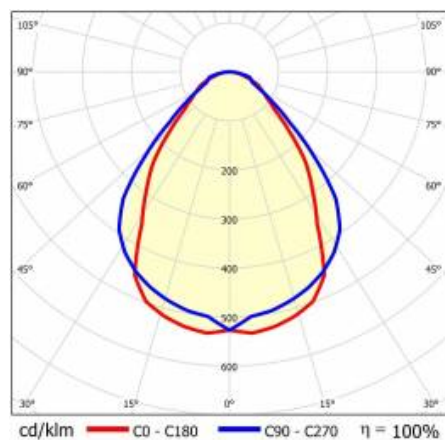

BARIS 52 LED P GK 2265MM 3400LM 840 IP44/IP20 I CL. DALI PRM NOIR 32W

FICHE DÉTAILLÉE DE PRODUIT

TABLEAU DES PARAMÈTRES TECHNIQUES

Référence:	936555	Matériau du diffuseur:	PC
EAN:	5905963936555	Type de diffuseur:	PRM
Puissance nominale du luminaire [W]:	32	Couleur du diffuseur:	clear
Flux lumineux du luminaire [lm]:	3474	Optique:	Microprisme
Tension d'alimentation nominale [V]:	220 - 240	Matériau du corps:	aluminium
Fréquence [Hz]:	50 - 60	Couleur du corps:	noir
Efficacité lumineuse du luminaire [lm / W]:	107	Dimensions (H/L/P/S) [mm]:	37/69/2265
Classe énergétique:	E	Degré d'étanchéité:	IP44/IP20
Classe de protection:	I	Méthode de montage:	encastrés dans les plafonds en plaques de plâtre
Température de couleur [K]:	4000	Poids net [kg]:	2.920
Indice de rendu des couleurs (Ra):	>80	DIMM DALI:	oui
SDMC:	≤ 3	Résistance aux chocs:	IK03
Durée de vie de la LED L70B50 [h]:	109 000	Température de travail [° C]:	de -25 à +35
Durée de vie de la LED L80B20 [h]:	69 000	Certificat CE:	235/2023
Durée de vie de la LED L90B10 [h]:	34000	Certificat PZH:	B-BK-60112-0357/2023
Module d'éclairage remplaçable:	oui	Instructions d'installation:	Download PDF

COURBES LÉGÈRES

Date de création de la carte: 16 septembre 2024

Le fabricant se réserve le droit d'apporter des modifications au cours de l'amélioration du produit ainsi que des modifications de conception ou de modernisation du produit présenté. La fiche technique du produit n'est pas une offre commerciale * La tolérance des paramètres est de +/- 10 %

Ce produit est soumis aux règles de recyclage des équipements électriques et électroniques

Certificat CE - Nr: 235/2023

Lena Lighting S.A.
ul. Kórnicka 52, 63-000 Środa Wielkopolska
tel. +48 61 28 60 333 (Pn-Pt, 8-16), e-mail: hello@lenalighting.pl, www.lenalighting.pl

côté 2/2