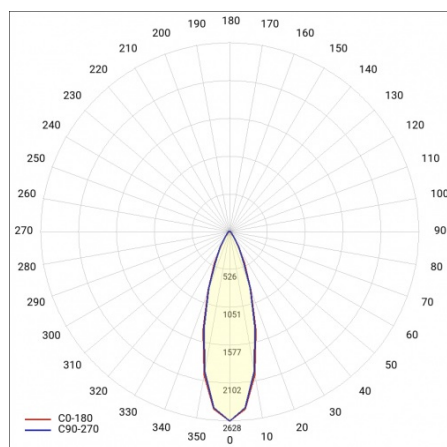

BARIS 52 LED P GK 1425MM 4400LM 840 IP44/IP20 I CL. DALI PLX NOIR 42W

FICHE DÉTAILLÉE DE PRODUIT

TABLEAU DES PARAMÈTRES TECHNIQUES

Référence:	927850	Durée de vie de la LED L90B10 [h]:	34000
Puissance nominale du luminaire [W]:	42	Module d'éclairage remplaçable:	oui
EAN:	5905963927850	Matériau du diffuseur:	PC
Température de couleur [K]:	4000	Couleur du corps:	noir
Flux lumineux du luminaire [lm]:	4440	Couleur du diffuseur:	laitier
Type de diffuseur:	OPALE	Dimensions (H/L/P/S) [mm]:	37/69/1425
Tension d'alimentation nominale [V]:	220 - 240	Matériau du corps:	aluminium
Fréquence [Hz]:	50 - 60	Degré d'étanchéité:	IP44/IP20
Efficacité lumineuse du luminaire [lm / W]:	104	Méthode de montage:	encastrés dans les plafonds en plaques de plâtre
Classe énergétique:	E	Poids net [kg]:	2.200
Classe de protection:	I	Résistance aux chocs:	IK03
Indice de rendu des couleurs (Ra):	>80	Température de travail [° C]:	de -25 à +35
SDMC:	≤ 3	Certificat CE:	235/2023
Durée de vie de la LED L70B50 [h]:	109 000	Certificat PZH:	B-BK-60112-0357/2023
Durée de vie de la LED L80B20 [h]:	69 000	Instructions d'installation:	Download PDF
DIMM DALI:	oui	Plik LDT:	Download

COURBES LÉGÈRES

Date de création de la carte: 02 janvier 2025

Le fabricant se réserve le droit d'apporter des modifications au cours de l'amélioration du produit ainsi que des modifications de conception ou de modernisation du produit présenté. La fiche technique du produit n'est pas une offre commerciale * La tolérance des paramètres est de +/- 10 %

Ce produit est soumis aux règles de recyclage des équipements électriques et électroniques

Certificat CE - Nr: 235/2023

Lena Lighting S.A.
ul. Kórnicka 52, 63-000 Środa Wielkopolska
tel. +48 61 28 60 333 (Pn-Pt, 8-16), e-mail: hello@lenalighting.pl, www.lenalighting.pl

côté 2/2