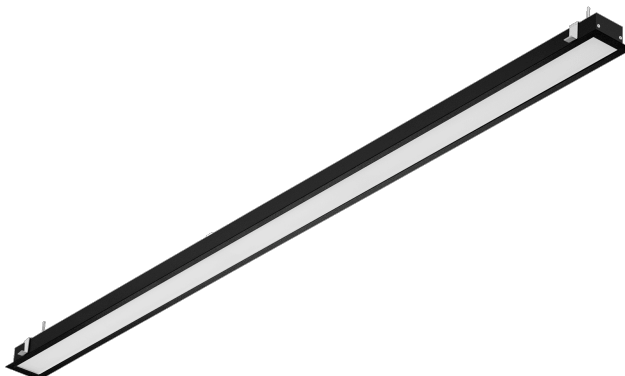

# BARIS 52 LED P GK 1425MM 4400LM 840 IP44/IP20 I CL. DALI PLX NOIR 42W

FICHE DÉTAILLÉE DE PRODUIT

## PARAMÈTRES TECHNIQUE

Degré d'étanchéité:	IP44/IP20
Puissance nominale du luminaire [W]*:	42
Flux lumineux du luminaire [lm]*:	4440
Température de couleur [K]:	4000
Classe énergétique:	E
Matériau du corps:	aluminium
Couleur du corps:	noir
Matériau du diffuseur:	PC
Type de diffuseur:	OPALE
Méthode de montage:	encastrés dans les plafonds en plaques de plâtre

## CARACTÉRISTIQUES DU PRODUIT

Luminaire d'éclairage encastré de proportions classiques et de design moderne destiné à être installé dans des plafonds en placo-plâtre. La construction du luminaire permet de l'installer dans des plafonds avec une grille transversale à deux niveaux sans perturber les profils principaux (supérieurs). Cela est possible grâce au choix approprié de la hauteur du profil de la lampe, réduite à 37 mm, et à la pochette séparée pour l'alimentation électrique, qui peut être placée à côté du luminaire. Le luminaire est proposé en quatre longueurs avec la possibilité de le combiner en une ligne avec un rapport de flux constant à partir du compteur (système disponible sur demande). Le corps du luminaire est constitué d'un profilé en aluminium anodisé de couleur grise ou d'un profilé en aluminium peint en blanc ou en noir (autres couleurs disponibles sur demande). Le système optique se présente sous la forme d'un abat-jour opale dédié et flexible éclairant uniformément le luminaire, avec un diffuseur prismatique PRM ou avec une persienne répondant aux exigences strictes en matière d'éblouissement UGR<19. Le luminaire est livré avec un système de montage complet pour une installation rapide et facile dans les plafonds en plaques de plâtre.