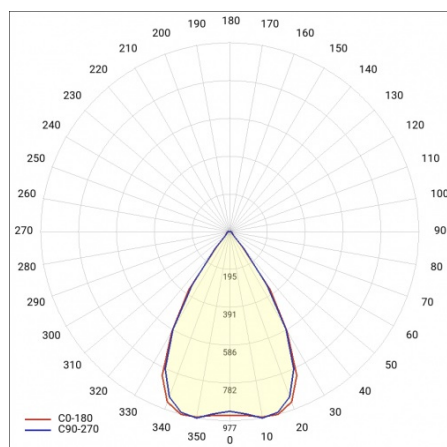

BARIS 52 LED P GK 1425MM 2200LM 840 IP44/IP20 I CL. DALI PLX NOIR 21W

FICHE DÉTAILLÉE DE PRODUIT

TABLEAU DES PARAMÈTRES TECHNIQUES

Référence:	927843	Durée de vie de la LED L90B10 [h]:	34000
Puissance nominale du luminaire [W]:	21	Module d'éclairage remplaçable:	oui
EAN:	5905963927843	Matériau du diffuseur:	PC
Température de couleur [K]:	4000	Couleur du corps:	noir
Flux lumineux du luminaire [lm]:	2220	Couleur du diffuseur:	laitier
Type de diffuseur:	OPALE	Dimensions (H/L/P/S) [mm]:	37/69/1425
Tension d'alimentation nominale [V]:	220 - 240	Matériau du corps:	aluminium
Fréquence [Hz]:	50 - 60	Degré d'étanchéité:	IP44/IP20
Efficacité lumineuse du luminaire [lm / W]:	104	Méthode de montage:	encastrés dans les plafonds en plaques de plâtre
Classe énergétique:	E	Poids net [kg]:	2.200
Classe de protection:	I	Résistance aux chocs:	IK03
Indice de rendu des couleurs (Ra):	>80	Température de travail [° C]:	de -25 à +35
SDMC:	≤ 3	Certificat CE:	235/2023
Durée de vie de la LED L70B50 [h]:	109 000	Certificat PZH:	B-BK-60112-0357/2023
Durée de vie de la LED L80B20 [h]:	69 000	Instructions d'installation:	Download PDF
DIMM DALI:	oui	Plik LDT:	Download

COURBES LÉGÈRES

Date de création de la carte: 02 janvier 2025

Le fabricant se réserve le droit d'apporter des modifications au cours de l'amélioration du produit ainsi que des modifications de conception ou de modernisation du produit présenté. La fiche technique du produit n'est pas une offre commerciale * La tolérance des paramètres est de +/- 10 %

Ce produit est soumis aux règles de recyclage des équipements électriques et électroniques

Certificat CE - Nr: 235/2023

Lena Lighting S.A.
ul. Kórnicka 52, 63-000 Środa Wielkopolska
tel. +48 61 28 60 333 (Pn-Pt, 8-16), e-mail: hello@lenalighting.pl, www.lenalighting.pl

côté 2/2