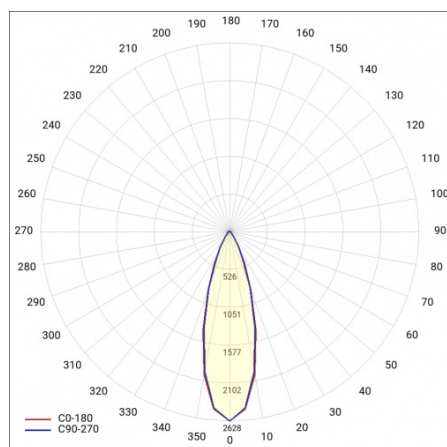

BARIS 52 LED P GK 1145MM 3400LM 840 IP44/IP20 I CL. DALI PLX BLANC 32W

FICHE DÉTAILLÉE DE PRODUIT

TABLEAU DES PARAMÈTRES TECHNIQUES

Référence:	927904	Durée de vie de la LED L90B10 [h]:	34000
Puissance nominale du luminaire [W]:	32	Module d'éclairage remplaçable:	oui
EAN:	5905963927904	Matériau du diffuseur:	PC
Température de couleur [K]:	4000	Couleur du corps:	blanc
Flux lumineux du luminaire [lm]:	3474	Couleur du diffuseur:	laitier
Type de diffuseur:	OPALE	Dimensions (H/L/P/S) [mm]:	37/69/1145
Tension d'alimentation nominale [V]:	220 - 240	Matériau du corps:	aluminium
Fréquence [Hz]:	50 - 60	Degré d'étanchéité:	IP44/IP20
Efficacité lumineuse du luminaire [lm / W]:	107	Méthode de montage:	encastrés dans les plafonds en plaques de plâtre
Classe énergétique:	E	Poids net [kg]:	1.720
Classe de protection:	I	Résistance aux chocs:	IK03
Indice de rendu des couleurs (Ra):	>80	Température de travail [° C]:	de -25 à +35
SDMC:	≤ 3	Certificat CE:	235/2023
Durée de vie de la LED L70B50 [h]:	109 000	Certificat PZH:	B-BK-60112-0357/2023
Durée de vie de la LED L80B20 [h]:	69 000	Instructions d'installation:	Download PDF
DIMM DALI:	oui	Plik LDT:	Download

COURBES LÉGÈRES

Date de création de la carte: 02 janvier 2025

Le fabricant se réserve le droit d'apporter des modifications au cours de l'amélioration du produit ainsi que des modifications de conception ou de modernisation du produit présenté. La fiche technique du produit n'est pas une offre commerciale * La tolérance des paramètres est de +/- 10 %

Ce produit est soumis aux règles de recyclage des équipements électriques et électroniques

Certificat CE - Nr: 235/2023

Lena Lighting S.A.
ul. Kórnicka 52, 63-000 Środa Wielkopolska
tel. +48 61 28 60 333 (Pn-Pt, 8-16), e-mail: hello@lenalighting.pl, www.lenalighting.pl

côté 2/2