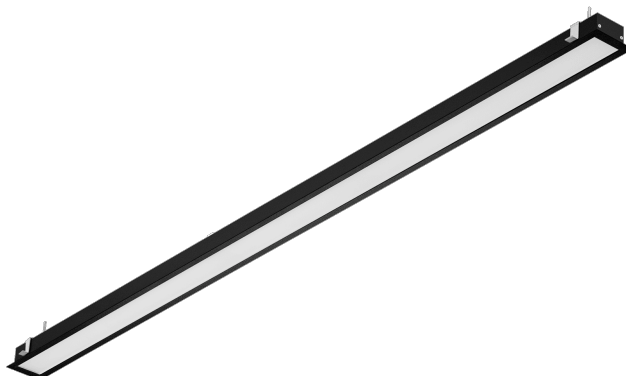

BARIS 52 LED P GK 1145MM 1700LM 840 IP44/IP20 I CL. DALI PLX NOIR 16W

FICHE DÉTAILLÉE DE PRODUIT

PARAMÈTRES TECHNIQUE

Degré d'étanchéité:	IP44/IP20
Puissance nominale du luminaire [W]*:	16
Flux lumineux du luminaire [lm]*:	1737
Température de couleur [K]:	4000
Classe énergétique:	E
Matériau du corps:	aluminium
Couleur du corps:	noir
Matériau du diffuseur:	PC
Type de diffuseur:	OPALE
Méthode de montage:	encastrés dans les plafonds en plaques de plâtre

CARACTÉRISTIQUES DU PRODUIT

Luminaire d'éclairage encastré de proportions classiques et de design moderne destiné à être installé dans des plafonds en placo-plâtre. La construction du luminaire permet de l'installer dans des plafonds avec une grille transversale à deux niveaux sans perturber les profils principaux (supérieurs). Cela est possible grâce au choix approprié de la hauteur du profil de la lampe, réduite à 37 mm, et à la pochette séparée pour l'alimentation électrique, qui peut être placée à côté du luminaire. Le luminaire est proposé en quatre longueurs avec la possibilité de le combiner en une ligne avec un rapport de flux constant à partir du compteur (système disponible sur demande). Le corps du luminaire est constitué d'un profilé en aluminium anodisé de couleur grise ou d'un profilé en aluminium peint en blanc ou en noir (autres couleurs disponibles sur demande). Le système optique se présente sous la forme d'un abat-jour opale dédié et flexible éclairant uniformément le luminaire, avec un diffuseur prismatique PRM ou avec une persienne répondant aux exigences strictes en matière d'éblouissement UGR<19. Le luminaire est livré avec un système de montage complet pour une installation rapide et facile dans les plafonds en plaques de plâtre.