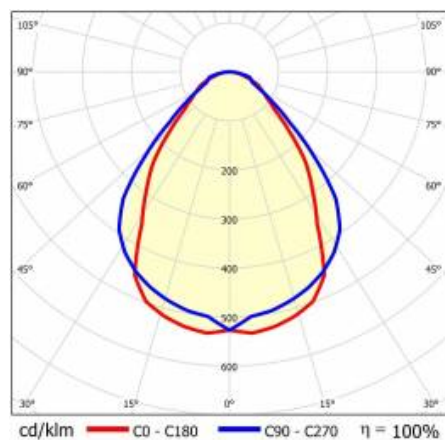

BARIS 52 LED P GK 2265MM 6900LM 840 IP44/IP20 I SCHUTZKLASSE DALI PRM SCHWARZ 64W

DETAILLIERTE PRODUKTKARTE

TABLE TECHNISCHE PARAMETER

Index:	936548	Material Diffusor:	PC
EAN:	5905963936548	Typ Diffusor:	PRM
Nennleistung der Leuchte [W]:	64	Farbe Diffusor:	clear
Lichtstrom [lm]:	6948	Optik:	Mikroprisma
Versorgungsspannung [V]:	220 - 240	Material Gehäuse:	aluminium
Frequenz:	50 - 60	Farbe Gehäuse:	schwarz
Lichtausbeute [lm/W]:	107	Abmessungen (H/B/T/H) [mm]:	37/69/2265
Energieeffizienzklasse:	E	IP-Schutzart:	IP44/IP20
Schutzklasse:	I	Montage:	flächenbündiger Einbau in Gipskartondecken
Farbtemperatur [K]:	4000	Eigengewicht [kg]:	2.910
Farb- wiedergabe- index:	>80	DIMM DALI:	ja
SDCM:	≤ 3	IK-Stoßfestigkeitsgrad:	IK03
Lebensdauer LED L70B50 [h]:	109 000	Betriebstemperatur [°C]:	von -25 bis +35
Lebensdauer LED L80B20 [h]:	69 000	CE-Zertifikat:	235/2023
Lebensdauer LED L90B10 [h]:	34000	PZH-Zertifikat:	B-BK-60112-0357/2023
Austauschbare Lichtquelle:	ja	Anleitung:	Download PDF

LIGHT CURVES

Erstellungsdatum der Karte: 16 September 2024

Der Hersteller behält sich das Recht vor, Produktverbesserungen und Designänderungen oder Modernisierung in den Produkten vorzunehmen. * Parametertoleranz beträgt +/- 10 %Das Produktdatenblatt ist kein kommerzielles Angebot.

Dieses Produkt unterliegt dem Recycling von elektrischen und elektronischen Geräten(WEEE)

Zertifikat CE - Nr: 235/2023

Lena Lighting S.A.
ul. Kórnicka 52, 63-000 Środa Wielkopolska
tel. +48 61 28 60 333 (Pn-Pt, 8-16), e-mail: hello@lenalighting.pl, www.lenalighting.pl