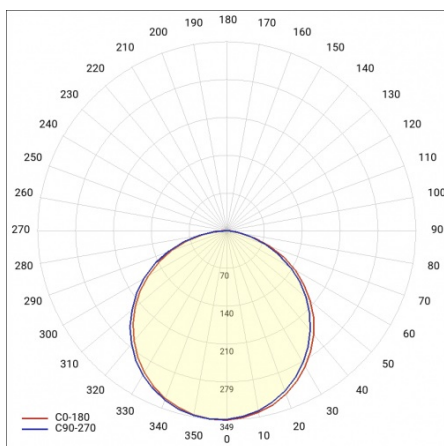

TERRACO FRONT LED 650LM PLX IP54 I CL. 840 17W NOIR

FICHE DÉTAILLÉE DE PRODUIT

TABLEAU DES PARAMÈTRES TECHNIQUES

Référence:	995361	Type de diffusion:	FRONT
EAN:	5905963995361	Module d'éclairage remplaçable:	oui
Source de lumière:	Module LED	Matériau du diffuseur:	PMMA
Puissance nominale du luminaire [W]:	17	Type de diffuseur:	MAT
Flux lumineux du luminaire [lm]:	650	Couleur du diffuseur:	blanc
Plage de tension alternative [V]:	220 - 240	Matériau du corps:	acier
Fréquence [Hz]:	50-60	Couleur du corps:	noir
Efficacité lumineuse du luminaire [lm / W]:	40	Dimensions (H/L/P/S) [mm]:	260/110/100
Classe énergétique:	B	Résistance aux chocs:	IK04
Classe de protection:	I	Degré d'étanchéité:	IP54
Température de couleur [K]:	4000	Méthode de montage:	en saillie
Indice de rendu des couleurs (Ra):	>80	Température de travail [° C]:	de -25 à +35
SDMC:	≤ 4	Certificat CE:	184/2023
Durée de vie de la LED L70B50 [h]:	134000	Instructions d'installation:	Download PDF
Durée de vie de la LED L80B20 [h]:	86000	Type de catégorie:	projecteurs
Durée de vie de la LED L90B10 [h]:	46000	Pliik LDT:	Download

COURBES LÉGÈRES