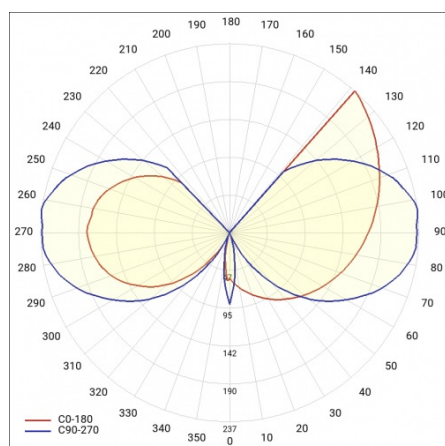

TERRACO SIDE DIR/IND 2XGU10 PLX IP54 I KL. GRIS

FICHE DÉTAILLÉE DE PRODUIT

TABLEAU DES PARAMÈTRES TECHNIQUES

Référence:	995200	Type de diffuseur:	MAT
EAN:	5905963995200	Couleur du corps:	gris
Source de lumière:	Lampe LED GU10	Dimensions (H/L/P/S) [mm]:	260/110/100
Plage de tension alternative [V]:	220 - 240	Degré d'étanchéité:	IP54
Fréquence [Hz]:	50-60	Résistance aux chocs:	IK04
Classe de protection:	I	Méthode de montage:	en saillie
Gamme de produits:	TERRACO 2xGU10	Instructions d'installation:	Download PDF
Type de diffusion:	SIDE DIR/IND	Certificat CE:	185/2023
Module d'éclairage remplaçable:	oui	Garantie [ans]:	5
Matériau du corps:	acier	Plik LDT:	Download
Matériau du diffuseur:	PMMA		

COURBES LÉGÈRES