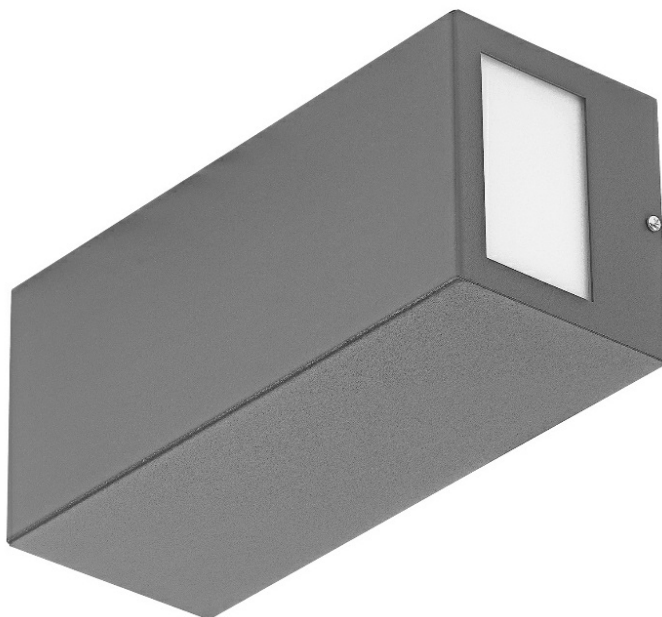

# TERRACO SIDE DIR/IND 2XGU10 PLX IP54 I KL. GRIS

FICHE DÉTAILLÉE DE PRODUIT

## PARAMÈTRES TECHNIQUE

Référence:	995200
Source de lumière:	Lampe LED GU10
Fréquence [Hz]:	50-60
Classe de protection:	I
Type de diffusion:	SIDE DIR/IND
Module d'éclairage remplaçable:	oui
Matériau du diffuseur:	PMMA
Dimensions (H/L/P/S) [mm]:	260/110/100

## CARACTÉRISTIQUES DU PRODUIT

Terraco est une lampe de construction moderniste qui se distingue par son design intéressant et minimaliste. Le corps de la lampe en acier thermolaqué est disponible en trois versions de couleur : argent, blanc et noir. La multitude de versions avec différentes surfaces lumineuses lui permet d'être utilisé dans divers endroits et de différentes manières : verticalement et horizontalement. Installé sur la façade d'un bâtiment, il peut briller vers le bas, le haut et les côtés. Il possède un indice de protection élevé contre les intrusions (IP54). Il est conçu pour un montage en surface. **\*Source lumineuse non incluse.**

## APPLICATION

La lampe Terraco est particulièrement adaptée à l'éclairage des façades extérieures, des terrasses et des balcons. Ses petites dimensions augmentent sa gamme d'applications - il peut éclairer des alcôves ou des zones difficiles d'accès. Les lampes Terraco peuvent également être utilisées à l'intérieur des bâtiments et peuvent être disposées de différentes manières sur le mur pour créer des arrangements lumineux intéressants. La lampe permet de réaliser un grand nombre de concepts d'éclairage intéressants. Il est utilisé pour éclairer l'architecture contemporaine.