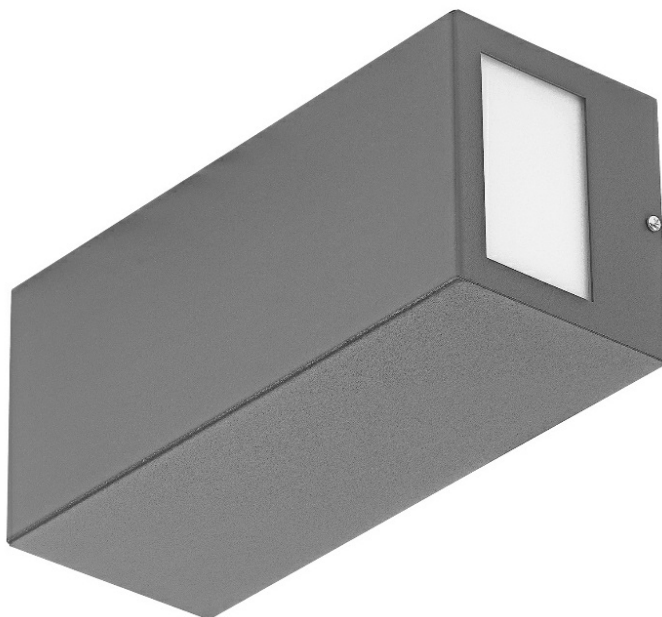

TERRACO SIDE DIR/IND 2XGU10 PLX IP54 I KL. GRIS

FICHE DÉTAILLÉE DE PRODUIT

PARAMÈTRES TECHNIQUE

Référence:	995200
Source de lumière:	Lampe LED GU10
Fréquence [Hz]:	50-60
Classe de protection:	I
Type de diffusion:	SIDE DIR/IND
Module d'éclairage remplaçable:	oui
Matériau du diffuseur:	PMMA
Dimensions (H/L/P/S) [mm]:	260/110/100

CARACTÉRISTIQUES DU PRODUIT

Terraco est une lampe de construction moderniste qui se distingue par son design intéressant et minimaliste. Le corps de la lampe en acier thermolaqué est disponible en trois versions de couleur : argent, blanc et noir. La multitude de versions avec différentes surfaces lumineuses lui permet d'être utilisé dans divers endroits et de différentes manières : verticalement et horizontalement. Installé sur la façade d'un bâtiment, il peut briller vers le bas, le haut et les côtés. Il possède un indice de protection élevé contre les intrusions (IP54). Il est conçu pour un montage en surface. ***Source lumineuse non incluse.**

TERRACO SIDE DIR/IND 2XGU10 PLX IP54 I KL. GRIS

FICHE DÉTAILLÉE DE PRODUIT

TABLEAU DES PARAMÈTRES TECHNIQUES

Référence:	995200	Matériau du corps:	acier
EAN:	5905963995200	Couleur du corps:	gris
Source de lumière:	Lampe LED GU10	Degré d'étanchéité:	IP54
Plage de tension alternative [V]:	220 - 240	Résistance aux chocs:	IK04
Fréquence [Hz]:	50-60	Méthode de montage:	en saillie
Classe de protection:	I	Dimensions (H/L/P/S) [mm]:	260/110/100
Type de diffusion:	SIDE DIR/IND	Instructions d'installation:	Download PDF
Module d'éclairage remplaçable:	oui	Certificat CE:	185/2023
Matériau du diffuseur:	PMMA	Garantie [ans]:	5
Type de diffuseur:	MAT		