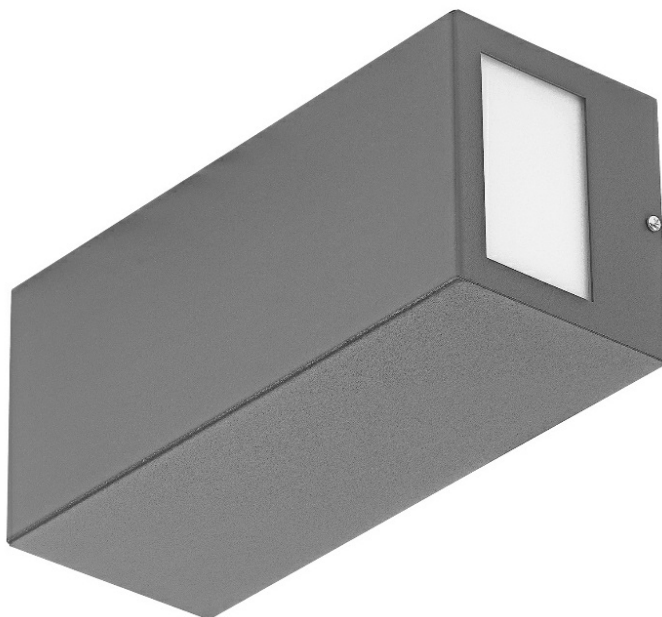

TERRACO SIDE DIR/IND 2XGU10 PLX IP54 I KL. GRIS

FICHE DÉTAILLÉE DE PRODUIT

PARAMÈTRES TECHNIQUE

Référence:	995200
Source de lumière:	Lampe LED GU10
Fréquence [Hz]:	50-60
Classe de protection:	I
Type de diffusion:	SIDE DIR/IND
Module d'éclairage remplaçable:	oui
Matériau du diffuseur:	PMMA
Dimensions (H/L/P/S) [mm]:	260/110/100

CARACTÉRISTIQUES DU PRODUIT

Terraco est une lampe de construction moderniste qui se distingue par son design intéressant et minimaliste. Le corps de la lampe en acier thermolaqué est disponible en trois versions de couleur : argent, blanc et noir. La multitude de versions avec différentes surfaces lumineuses lui permet d'être utilisé dans divers endroits et de différentes manières : verticalement et horizontalement. Installé sur la façade d'un bâtiment, il peut briller vers le bas, le haut et les côtés. Il possède un indice de protection élevé contre les intrusions (IP54). Il est conçu pour un montage en surface. ***Source lumineuse non incluse.**

TERRACO SIDE DIR/IND 2XGU10 PLX IP54 I KL. GRIS

FICHE DÉTAILLÉE DE PRODUIT

TABLEAU DES PARAMÈTRES TECHNIQUES

Référence:	995200	Type de diffuseur:	MAT
EAN:	5905963995200	Couleur du corps:	gris
Source de lumière:	Lampe LED GU10	Dimensions (H/L/P/S) [mm]:	260/110/100
Plage de tension alternative [V]:	220 - 240	Degré d'étanchéité:	IP54
Fréquence [Hz]:	50-60	Résistance aux chocs:	IK04
Classe de protection:	I	Méthode de montage:	en saillie
Gamme de produits:	TERRACO 2xGU10	Instructions d'installation:	Download PDF
Type de diffusion:	SIDE DIR/IND	Certificat CE:	185/2023
Module d'éclairage remplaçable:	oui	Garantie [ans]:	5
Matériau du corps:	acier	Plik LDT:	
Matériau du diffuseur:	PMMA		