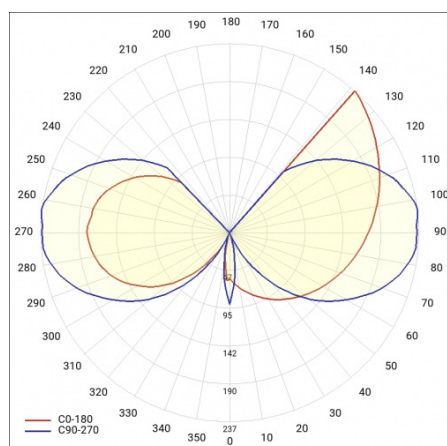

TERRACO SIDE DIR/IND 2XGU10 PLX IP54 I KL. GRAPHITE

FICHE DÉTAILLÉE DE PRODUIT

TABLEAU DES PARAMÈTRES TECHNIQUES

Référence:	995217	Type de diffuseur:	MAT
EAN:	5905963995217	Couleur du corps:	graphite
Source de lumière:	Lampe LED GU10	Dimensions (H/L/P/S) [mm]:	260/110/100
Plage de tension alternative [V]:	220 - 240	Degré d'étanchéité:	IP54
Fréquence [Hz]:	50-60	Résistance aux chocs:	IK04
Classe de protection:	I	Méthode de montage:	en saillie
Gamme de produits:	TERRACO 2xGU10	Instructions d'installation:	Download PDF
Type de diffusion:	SIDE DIR/IND	Certificat CE:	185/2023
Module d'éclairage remplaçable:	oui	Garantie [ans]:	5
Matériau du corps:	acier	Plik LDT:	Download
Matériau du diffuseur:	PMMA		

COURBES LÉGÈRES