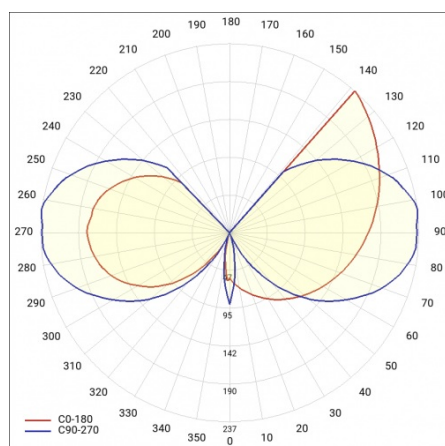

TERRACO SIDE DIR/IND 2XGU10 PLX IP54 I KL. NOIR

FICHE DÉTAILLÉE DE PRODUIT

TABLEAU DES PARAMÈTRES TECHNIQUES

Référence:	995224	Type de diffuseur:	MAT
EAN:	5905963995224	Couleur du corps:	noir
Source de lumière:	Lampe LED GU10	Dimensions (H/L/P/S) [mm]:	260/110/100
Plage de tension alternative [V]:	220 - 240	Degré d'étanchéité:	IP54
Fréquence [Hz]:	50-60	Résistance aux chocs:	IK04
Classe de protection:	I	Méthode de montage:	en saillie
Gamme de produits:	TERRACO 2xGU10	Instructions d'installation:	Download PDF
Type de diffusion:	SIDE DIR/IND	Certificat CE:	185/2023
Module d'éclairage remplaçable:	oui	Garantie [ans]:	5
Matériau du corps:	acier	Plik LDT:	Download
Matériau du diffuseur:	PMMA		

COURBES LÉGÈRES