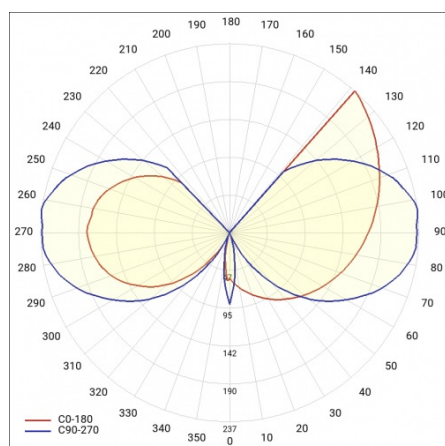

TERRACO SIDE DIR/IND 2XGU10 PLX IP54 I KL. BLANC

FICHE DÉTAILLÉE DE PRODUIT

TABLEAU DES PARAMÈTRES TECHNIQUES

Référence:	995194	Type de diffuseur:	MAT
EAN:	5905963995194	Couleur du corps:	blanc
Source de lumière:	Lampe LED GU10	Dimensions (H/L/P/S) [mm]:	260/110/100
Plage de tension alternative [V]:	220 - 240	Degré d'étanchéité:	IP54
Fréquence [Hz]:	50-60	Résistance aux chocs:	IK04
Classe de protection:	I	Méthode de montage:	en saillie
Gamme de produits:	TERRACO 2xGU10	Instructions d'installation:	Download PDF
Type de diffusion:	SIDE DIR/IND	Certificat CE:	185/2023
Module d'éclairage remplaçable:	oui	Garantie [ans]:	5
Matériau du corps:	acier	Plik LDT:	Download
Matériau du diffuseur:	PMMA		

COURBES LÉGÈRES