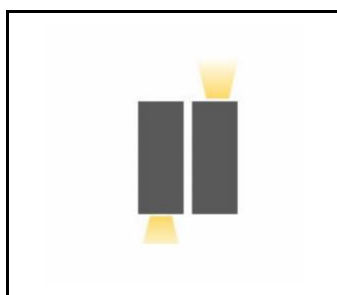

Side

Date de création de la carte: 17 octobre 2024

Le fabricant se réserve le droit d'apporter des modifications au cours de l'amélioration du produit ainsi que des modifications de conception ou de modernisation du produit présenté. La fiche technique du produit n'est pas une offre commerciale * La tolérance des paramètres est de +/- 10 %

Ce produit est soumis aux règles de recyclage des équipements électriques et électroniques

Certificat CE - Nr: 185/2023

Lena Lighting S.A.
ul. Kórnicka 52, 63-000 Środa Wielkopolska
tel. +48 61 28 60 333 (Pn-Pt, 8-16), e-mail: hello@lenalighting.pl, www.lenalighting.pl