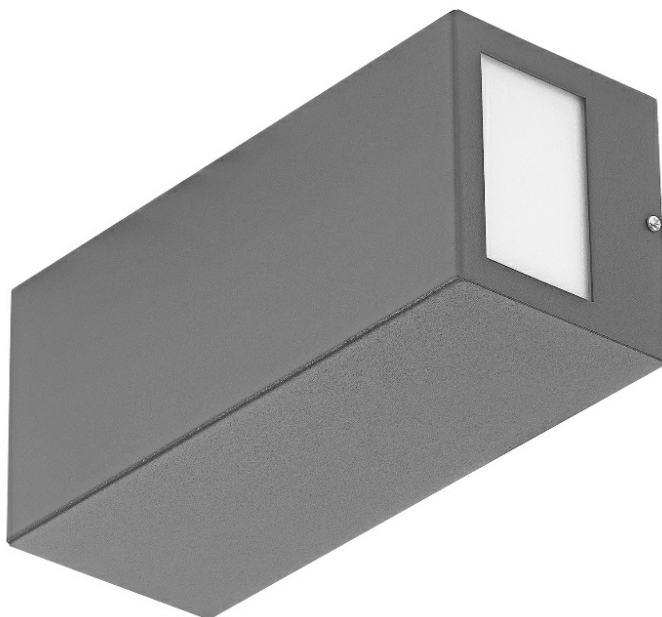

TERRACO SIDE DIR GU10 PLX IP54 I KL. GRIS

FICHE DÉTAILLÉE DE PRODUIT

PARAMÈTRES TECHNIQUE

Référence:	995163
Source de lumière:	Lampe LED GU10
Fréquence [Hz]:	50-60
Classe de protection:	I
Type de diffusion:	SIDE DIR
Module d'éclairage remplaçable:	oui
Matériau du diffuseur:	PMMA
Dimensions (H/L/P/S) [mm]:	260/110/100

CARACTÉRISTIQUES DU PRODUIT

Terraco est une lampe de construction moderniste qui se distingue par son design intéressant et minimaliste. Le corps de la lampe en acier thermolaqué est disponible en trois versions de couleur : argent, blanc et noir. La multitude de versions avec différentes surfaces lumineuses lui permet d'être utilisé dans divers endroits et de différentes manières : verticalement et horizontalement. Installé sur la façade d'un bâtiment, il peut briller vers le bas, le haut et les côtés. Il possède un indice de protection élevé contre les intrusions (IP54). Il est conçu pour un montage en surface. ***Source lumineuse non incluse.**

TERRACO SIDE DIR GU10 PLX IP54 I KL. GRIS

FICHE DÉTAILLÉE DE PRODUIT

TABLEAU DES PARAMÈTRES TECHNIQUES

Référence:	995163	Matériau du corps:	acier
EAN:	5905963995163	Couleur du corps:	gris
Source de lumière:	Lampe LED GU10	Degré d'étanchéité:	IP54
Plage de tension alternative [V]:	220 - 240	Résistance aux chocs:	IK04
Fréquence [Hz]:	50-60	Méthode de montage:	en saillie
Classe de protection:	I	Dimensions (H/L/P/S) [mm]:	260/110/100
Type de diffusion:	SIDE DIR	Instructions d'installation:	Download PDF
Module d'éclairage remplaçable:	oui	Certificat CE:	185/2023
Matériau du diffuseur:	PMMA	Garantie [ans]:	5
Type de diffuseur:	MAT		