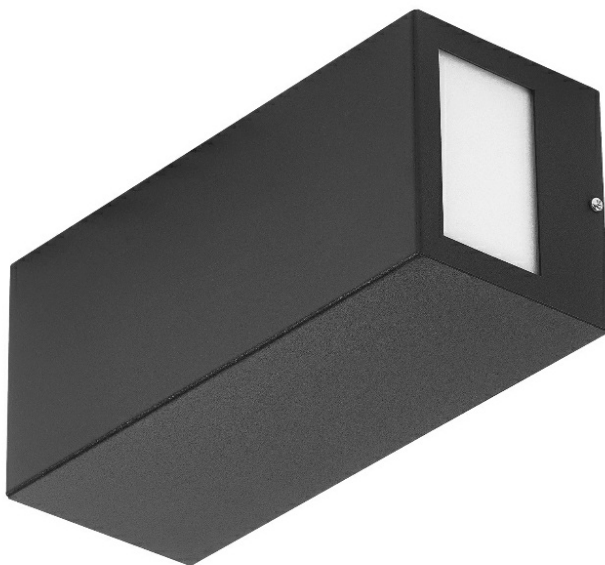

TERRACO SIDE DIR GU10 PLX IP54 I KL. GRAPHITE

FICHE DÉTAILLÉE DE PRODUIT

PARAMÈTRES TECHNIQUE

Référence:	995170
Source de lumière:	Lampe LED GU10
Fréquence [Hz]:	50-60
Classe de protection:	I
Type de diffusion:	SIDE DIR
Module d'éclairage remplaçable:	oui
Matériau du diffuseur:	PMMA
Dimensions (H/L/P/S) [mm]:	260/110/100

CARACTÉRISTIQUES DU PRODUIT

Terraco est une lampe de construction moderniste qui se distingue par son design intéressant et minimaliste. Le corps de la lampe en acier thermolaqué est disponible en trois versions de couleur : argent, blanc et noir. La multitude de versions avec différentes surfaces lumineuses lui permet d'être utilisé dans divers endroits et de différentes manières : verticalement et horizontalement. Installé sur la façade d'un bâtiment, il peut briller vers le bas, le haut et les côtés. Il possède un indice de protection élevé contre les intrusions (IP54). Il est conçu pour un montage en surface. ***Source lumineuse non incluse.**

TERRACO SIDE DIR GU10 PLX IP54 I KL. GRAPHITE

FICHE DÉTAILLÉE DE PRODUIT

TABLEAU DES PARAMÈTRES TECHNIQUES

Référence:	995170	Matériau du corps:	acier
EAN:	5905963995170	Couleur du corps:	graphite
Source de lumière:	Lampe LED GU10	Degré d'étanchéité:	IP54
Plage de tension alternative [V]:	220 - 240	Résistance aux chocs:	IK04
Fréquence [Hz]:	50-60	Méthode de montage:	en saillie
Classe de protection:	I	Dimensions (H/L/P/S) [mm]:	260/110/100
Type de diffusion:	SIDE DIR	Instructions d'installation:	Download PDF
Module d'éclairage remplaçable:	oui	Certificat CE:	185/2023
Matériau du diffuseur:	PMMA	Garantie [ans]:	5
Type de diffuseur:	MAT		