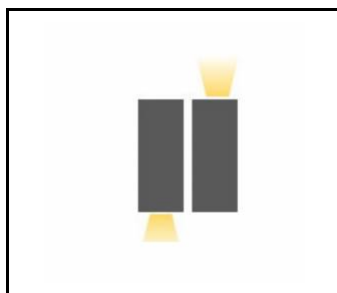

Side

Date de création de la carte: 17 octobre 2024

Le fabricant se réserve le droit d'apporter des modifications au cours de l'amélioration du produit ainsi que des modifications de conception ou de modernisation du produit présenté. La fiche technique du produit n'est pas une offre commerciale * La tolérance des paramètres est de +/- 10 %

Ce produit est soumis aux règles de recyclage des équipements électriques et électroniques

Certificat CE - Nr: 185/2023

Lena Lighting S.A.
ul. Kórnicka 52, 63-000 Środa Wielkopolska
tel. +48 61 28 60 333 (Pn-Pt, 8-16), e-mail: hello@lenalighting.pl, www.lenalighting.pl