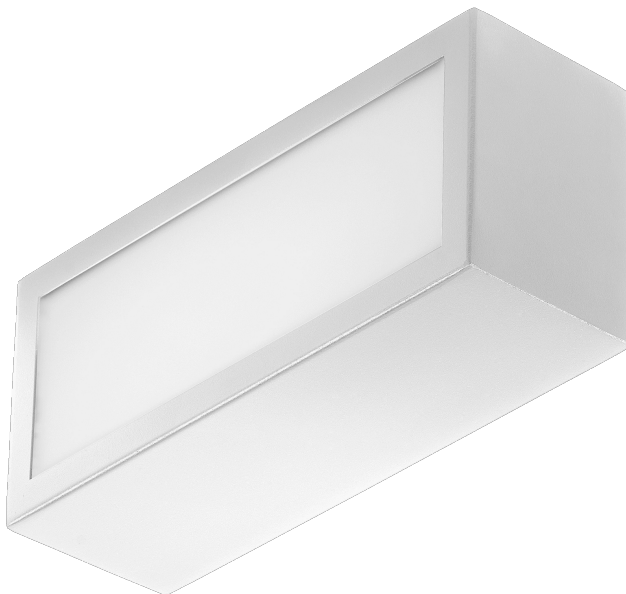

# TERRACO FRONT E27 PLX IP54 I KL. BLANC

FICHE DÉTAILLÉE DE PRODUIT

## PARAMÈTRES TECHNIQUE

Référence:	995095
Source de lumière:	Lampe LED E27
Fréquence [Hz]:	50-60
Classe de protection:	I
Type de diffusion:	FRONT
Module d'éclairage remplaçable:	oui
Matériau du diffuseur:	PMMA
Dimensions (H/L/P/S) [mm]:	260/110/100

## CARACTÉRISTIQUES DU PRODUIT

Terraco est une lampe de construction moderniste qui se distingue par son design intéressant et minimaliste. Le corps de la lampe en acier thermolaqué est disponible en trois versions de couleur : argent, blanc et noir. La multitude de versions avec différentes surfaces lumineuses lui permet d'être utilisé dans divers endroits et de différentes manières : verticalement et horizontalement. Installé sur la façade d'un bâtiment, il peut briller vers le bas, le haut et les côtés. Il possède un indice de protection élevé contre les intrusions (IP54). Il est conçu pour un montage en surface. **\*Source lumineuse non incluse.**

## APPLICATION

La lampe Terraco est particulièrement adaptée à l'éclairage des façades extérieures, des terrasses et des balcons. Ses petites dimensions augmentent sa gamme d'applications - il peut éclairer des alcôves ou des zones difficiles d'accès. Les lampes Terraco peuvent également être utilisées à l'intérieur des bâtiments et peuvent être disposées de différentes manières sur le mur pour créer des arrangements lumineux intéressants. La lampe permet de réaliser un grand nombre de concepts d'éclairage intéressants. Il est utilisé pour éclairer l'architecture contemporaine.