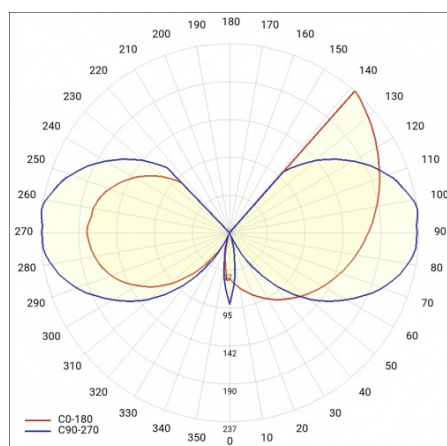

TERRACO SIDE DIR/IND 2XGU10 PLX IP54 I KL. SCHWARTZ

DETAILLIERTE PRODUKTKARTE

TABLE TECHNISCHE PARAMETER

Index:	995224	Material Gehäuse:	Stahl
EAN:	5905963995224	Farbe Gehäuse:	schwarz
Lichtquelle:	LED-Lampe GU10	Abmessungen (H/B/T/H) [mm]:	260/110/100
Produktlinie:	TERRACO 2xGU10	IP-Schutzart:	IP54
Wechselspannungsbereich [V]:	220 - 240	IK-Stoßfestigkeitsgrad:	IK04
Verteilungstyp:	SIDE DIR/IND	Montage:	Anbau
Frequenz:	50-60	Anleitung:	Download PDF
Schutzklasse:	I	CE-Zertifikat:	185/2023
Austauschbare Lichtquelle:	ja	Garantie [Jahre]:	5
Material Diffusor:	PMMA	Plik LDT:	Download
Typ Diffusor:	MATT		

LIGHT CURVES

TECHNISCHE DATEN

Side Dir/Ind

Side Dir/Ind

Erstellungsdatum der Karte: 24 März 2025

Der Hersteller behält sich das Recht vor, Produktverbesserungen und Designänderungen oder Modernisierung in den Produkten vorzunehmen. * Parametertoleranz beträgt +/- 10 %Das Produktdatenblatt ist kein kommerzielles Angebot.