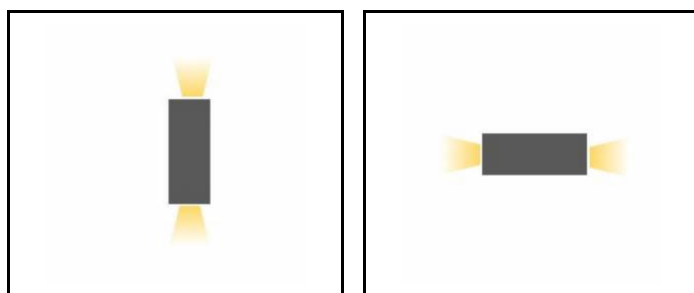

TECHNISCHE DATEN

Side Dir/Ind

Side Dir/Ind

Erstellungsdatum der Karte: 24 März 2025

Der Hersteller behält sich das Recht vor, Produktverbesserungen und Designänderungen oder Modernisierung in den Produkten vorzunehmen. * Parametertoleranz beträgt +/- 10 %Das Produktdatenblatt ist kein kommerzielles Angebot.

Dieses Produkt unterliegt dem Recycling von elektrischen und elektronischen Geräten(WEEE)

Zertifikat CE - Nr: 185/2023

Lena Lighting S.A.
ul. Kórnicka 52, 63-000 Środa Wielkopolska
tel. +48 61 28 60 333 (Pn-Pt, 8-16), e-mail: hello@lenalighting.pl, www.lenalighting.pl