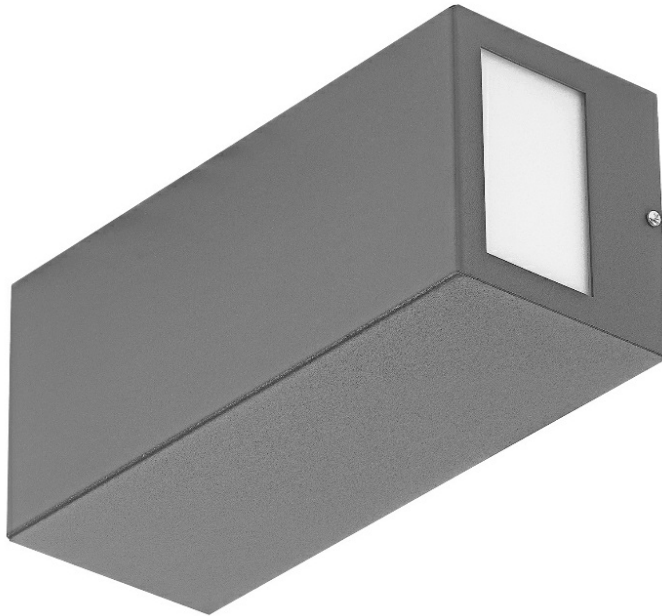

TERRACO SIDE DIR GU10 PLX IP54 I KL. GRAU

DETAILLIERTE PRODUKTKARTE

TECHNISCHE PARAMETER

Index:	995163
Lichtquelle:	LED-Lampe GU10
Frequenz:	50-60
Schutzklasse:	I
Verteilungstyp:	SIDE DIR
Austauschbare Lichtquelle:	ja
Material Diffusor:	PMMA
Abmessungen (H/B/T/H) [mm]:	260/110/100

CHARAKTERISTIK

Terraco ist eine Lampe mit einem modernistischen Design, die sich durch ein interessantes minimalistisches Design auszeichnet. Der pulverbeschichtete Stahlkörper ist in drei Farbvarianten erhältlich: Silber, Weiß und Schwarz. Die Vielzahl der Ausführungen mit unterschiedlichen Leuchtflächen ermöglicht den Einsatz an verschiedenen Orten und auf unterschiedliche Weise: vertikal und horizontal. An der Fassade des Gebäudes kann es nach unten, unten und oben und seitlich leuchten. Es zeichnet sich durch einen hohen Leckkoeffizienten IP54 aus. Sie ist für die Aufputzmontage bestimmt. ***Keine Lichtquelle im Lieferumfang enthalten**

ANWENDUNGSBEREICHE

Die Lampe Terraco eignet sich besonders als Außenbeleuchtung für Fassaden, Terrassen- und Balkonbeleuchtung. Die kompakten Abmessungen vergrößern den Einsatzbereich – es kann Nischen oder schwer zugängliche Bereiche erhellen. Terraco-Lampen können auch in Innenräumen von Objekten verwendet werden und auf vielfältige Weise an der Wand platziert werden, um interessante Lichtgestaltungen zu bilden. Die Lampe ermöglicht es Ihnen, eine Vielzahl von interessanten Beleuchtungskonzepten zu realisieren. Es wird verwendet, um zeitgenössische Architektur zu beleuchten.