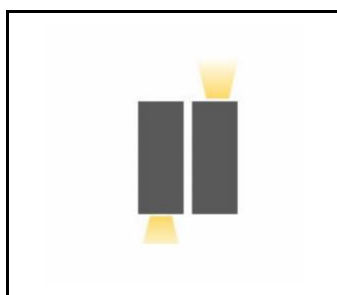

Side

Erstellungsdatum der Karte: 24 März 2025

Der Hersteller behält sich das Recht vor, Produktverbesserungen und Designänderungen oder Modernisierung in den Produkten vorzunehmen. * Parametertoleranz beträgt +/- 10 %Das Produktdatenblatt ist kein kommerzielles Angebot.

Dieses Produkt unterliegt dem Recycling von elektrischen und elektronischen Geräten(WEEE)

Zertifikat CE - Nr: 185/2023