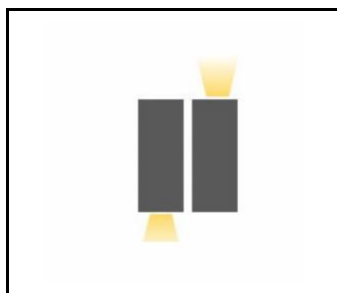

Side

Erstellungsdatum der Karte: 17 October 2024

Der Hersteller behält sich das Recht vor, Produktverbesserungen und Designänderungen oder Modernisierung in den Produkten vorzunehmen. * Parametertoleranz beträgt +/- 10 %Das Produktdatenblatt ist kein kommerzielles Angebot.

Dieses Produkt unterliegt dem Recycling von elektrischen und elektronischen Geräten(WEEE)

Zertifikat CE - Nr: 185/2023