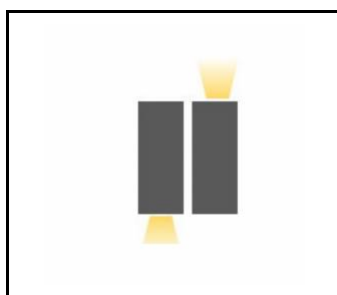

Side

Erstellungsdatum der Karte: 17 October 2024

Der Hersteller behält sich das Recht vor, Produktverbesserungen und Designänderungen oder Modernisierung in den Produkten vorzunehmen. * Parametertoleranz beträgt +/- 10 %Das Produktdatenblatt ist kein kommerzielles Angebot.

Dieses Produkt unterliegt dem Recycling von elektrischen und elektronischen Geräten(WEEE)

Zertifikat CE - Nr: 185/2023