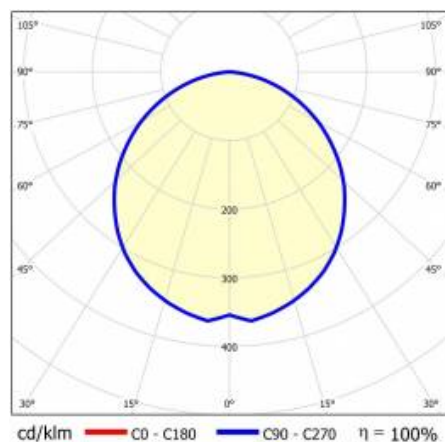

BARIS 52 LED P GK 1145MM 3400LM 840 IP44/IP20 I CL. DALI PLX NOIR 32W

FICHE DÉTAILLÉE DE PRODUIT

TABLEAU DES PARAMÈTRES TECHNIQUES

Référence:	927836	Matériau du diffuseur:	PC
EAN:	5905963927836	Type de diffuseur:	OPALE
Puissance nominale du luminaire [W]:	32	Couleur du diffuseur:	laitier
Flux lumineux du luminaire [lm]:	3474	Matériau du corps:	aluminium
Tension d'alimentation nominale [V]:	220 - 240	Couleur du corps:	noir
Fréquence [Hz]:	50 - 60	Dimensions (H/L/P/S) [mm]:	37/69/1145
Efficacité lumineuse du luminaire [lm / W]:	107	Degré d'étanchéité:	IP44/IP20
Classe énergétique:	E	Méthode de montage:	encastrés dans les plafonds en plaques de plâtre
Classe de protection:	I	Poids net [kg]:	1.720
Température de couleur [K]:	4000	DIMM DALI:	oui
Indice de rendu des couleurs (Ra):	>80	Résistance aux chocs:	IK03
SDMC:	≤ 3	Température de travail [° C]:	de -25 à +35
Durée de vie de la LED L70B50 [h]:	109 000	Garantie [ans]:	5
Durée de vie de la LED L80B20 [h]:	69 000	Certificat CE:	235/2023
Durée de vie de la LED L90B10 [h]:	34000	Certificat PZH:	B-BK-60112-0357/2023
Module d'éclairage remplaçable:	oui	Instructions d'installation:	Download PDF

COURBES LÉGÈRES

Date de création de la carte: 16 septembre 2024

Le fabricant se réserve le droit d'apporter des modifications au cours de l'amélioration du produit ainsi que des modifications de conception ou de modernisation du produit présenté. La fiche technique du produit n'est pas une offre commerciale * La tolérance des paramètres est de +/- 10 %

Ce produit est soumis aux règles de recyclage des équipements électriques et électroniques

Certificat CE - Nr: 235/2023

Lena Lighting S.A.
ul. Kórnicka 52, 63-000 Środa Wielkopolska
tel. +48 61 28 60 333 (Pn-Pt, 8-16), e-mail: hello@lenalighting.pl, www.lenalighting.pl

côté 2/2