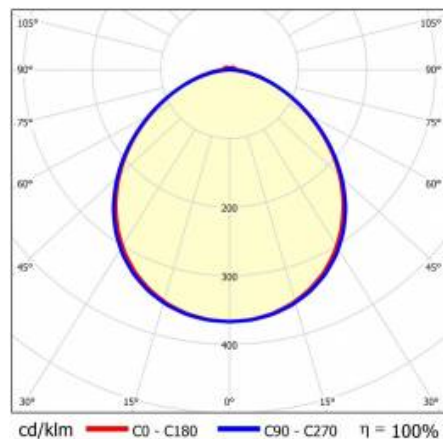

LINEA S LED HE 1764MM 7400LM 840 IP40 105D (48W)

SZCZEGÓŁOWA KARTA PRODUKTU

TABELA PARAMETRÓW TECHNICZNYCH

Indeks:	980145	Wymiary (W/S/G/Z) [mm]:	1764/53/26
EAN:	5905963980145	Stopień szczelności:	IP40
Moc znamionowa oprawy [W]:	48	Sposób montażu:	natynkowy, zwieszany
Strumień świetlny oprawy [lm]:	7400	Temperatura pracy [°C]:	od -20 do +35
Zakres napięć AC [V]:	220-240	Przewód - długość [m]:	0.30
Częstotliwość [Hz]:	50-60	Wymiary kartonu pojedynczego (W/S/G) [mm]:	1764/67/50
Skuteczność świetlna oprawy [lm/W]:	154	Liczba sztuk na palecie [szt]:	104
Klasa energetyczna:	C	Waga netto [kg]:	1.900
Klasa ochrony:	I	Rodzaj klosza:	mrożony
Temperatura barwowa [K]:	4000	Bezpieczeństwo fotobiologiczne:	RG1 (niskie ryzyko)
Wskaźnik oddawania barw (Ra) >:	80	Gwarancja [lata]:	5
SDCM:	3	Certyfikat CE:	46/2025
Żywotność LED L70B50 [h]:	196000	Certyfikat ENEC:	0331/ENEC/23
Żywotność LED L80B10 [h]:	123000	Certyfikat HACCP:	852/2004
Żywotność LED L90B10 [h]:	60000	Instrukcja:	Pobierz PDF
Kąt świecenia [°]:	105	Deklaracja środowiskowa (EPD):	869/2025
Typ rozsyłu:	symetryczny	Znak D:	tak
Materiał klosza:	PC	Certyfikaty ISO:	9001:2015, 14001:2015, 45001:2018, 50001:2018
Materiał korpusu:	stal	Plik LDT:	Pobierz
Kolor korpusu:	biały		

KRZYWA ŚWIATŁOŚCI