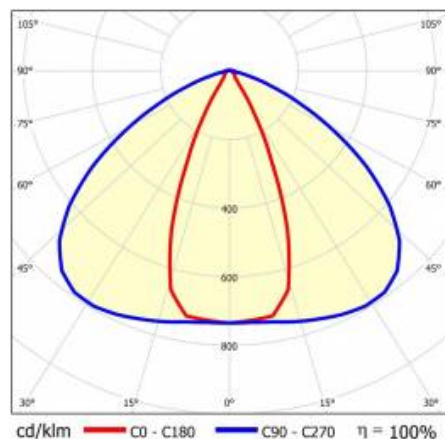

LINEA S LED HE 1176MM 10400LM 840 IP40 46X117D DALI (67W)

SZCZEGÓŁOWA KARTA PRODUKTU

TABELA PARAMETRÓW TECHNICZNYCH

Indeks:	980831	Wymiary (W/S/G/Z) [mm]:	1176/53/26
EAN:	5905963980831	Stopień szczelności:	IP40
Moc znamionowa oprawy [W]:	67	Sposób montażu:	natynkowy, zwieszany
Strumień świetlny oprawy [lm]:	10400	Temperatura pracy [°C]:	od -20 do +35
Zakres napięć AC [V]:	220-240	DIMM DALI:	tak
Częstotliwość [Hz]:	50-60	Przewód - długość [m]:	0.30
Skuteczność świetlna oprawy [lm/W]:	155	Wymiary kartonu pojedynczego (W/S/G) [mm]:	1176/67/50
Klasa energetyczna:	C	Liczba sztuk na palecie [szt]:	104
Klasa ochrony:	I	Waga netto [kg]:	1.500
Temperatura barwowa [K]:	4000	Rodzaj klosza:	panel soczewkowy
Wskaźnik oddawania barw (Ra) >:	80	Bezpieczeństwo fotobiologiczne:	RG1 (niskie ryzyko)
SDCM:	3	Gwarancja [lata]:	5
Żywotność LED L70B50 [h]:	196000	Certyfikat CE:	46/2025
Żywotność LED L80B10 [h]:	123000	Certyfikat ENEC:	0331/ENEC/23
Żywotność LED L90B10 [h]:	60000	Certyfikat HACCP:	852/2004
Kąt świecenia [°]:	46x117	Instrukcja:	Pobierz PDF
Typ rozsyłu:	korytarzowy	Deklaracja środowiskowa (EPD):	869/2025
Materiał klosza:	PC	Znak D:	tak
Materiał korpusu:	stal	Certyfikaty ISO:	9001:2015, 14001:2015, 45001:2018, 50001:2018
Kolor korpusu:	biały	Plik LDT:	Pobierz

KRZYWA ŚWIATŁOŚCI