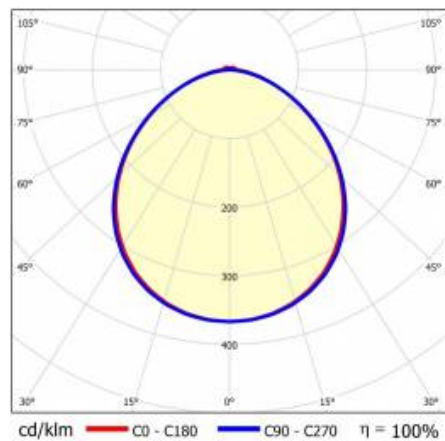

LINEA S LED 1764MM 13900LM 840 IP40 105D (96W)

SZCZEGÓŁOWA KARTA PRODUKTU

TABELA PARAMETRÓW TECHNICZNYCH

Indeks:	980220	Materiał klosza:	PC
EAN:	5905963980220	Materiał korpusu:	stal
Moc znamionowa oprawy [W]:	96	Kolor korpusu:	biały
Strumień świetlny oprawy [lm]:	13900	Wymiary (W/S/G/Z) [mm]:	1764/53/26
Zakres napięć AC [V]:	220-240	Stopień szczelności:	IP40
Częstotliwość [Hz]:	50-60	Sposób montażu:	natynkowy, zwieszany
Skuteczność świetlna oprawy [lm/W]:	145	Temperatura pracy [°C]:	od -20 do +35
Klasa energetyczna:	C	Przewód - długość [m]:	0.30
Klasa ochrony:	I	Wymiary kartonu pojedynczego (W/S/G) [mm]:	1764/67/50
Temperatura barwowa [K]:	4000	Liczba sztuk na palecie [szt]:	104
Wskaźnik oddawania barw (Ra):	>80	Waga netto [kg]:	1.900
SDCM:	≤ 3	Rodzaj klosza:	mrożony
Żywotność LED L70B50 [h]:	196000	Gwarancja [lata]:	5
Żywotność LED L80B20 [h]:	123000	Certyfikat CE:	465/2023
Żywotność LED L90B10 [h]:	60000	Certyfikat ENEC:	0331/ENEC/23
Kąt świecenia [°]:	105	HACCP:	852/2004
Typ rozsyłu:	symetryczny	Instrukcja:	Pobierz PDF

KRZYWA ŚWIATŁOŚCI