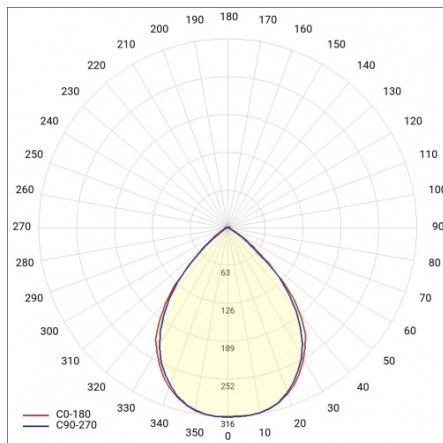

LINEA S LED 1176MM 12500LM 840 IP40 120D (77W)

SZCZEGÓŁOWA KARTA PRODUKTU

TABELA PARAMETRÓW TECHNICZNYCH

Indeks:	980466	Kolor korpusu:	biały
EAN:	5905963980466	Stopień szczelności:	IP40
Moc znamionowa oprawy [W]:	77	Wymiary (W/S/G/Z) [mm]:	1176/53/26
Strumień świetlny oprawy [lm]:	12500	Sposób montażu:	natynkowy, zwieszany
Zakres napięć AC [V]:	220-240	Temperatura pracy [°C]:	od -20 do +35
Częstotliwość [Hz]:	50-60	Przewód - długość [m]:	0.30
Skuteczność świetlna oprawy [lm/W]:	162	Wymiary kartonu pojedynczego (W/S/G) [mm]:	1176/67/50
Klasa energetyczna:	B	Liczba sztuk na palecie [szt]:	104
Klasa ochrony:	I	Waga netto [kg]:	1.500
Temperatura barwowa [K]:	4000	Rodzaj klosza:	transparentny
Wskaźnik oddawania barw (Ra):	>80	Gwarancja [lata]:	5
SDCM:	≤ 3	Certyfikat CE:	172/2023
Żywotność LED L70B50 [h]:	196000	Certyfikat ENEC:	0331/ENEC/23
Żywotność LED L80B20 [h]:	123000	HACCP:	852/2004
Kąt świecenia [°]:	120	Instrukcja:	Pobierz PDF
Żywotność LED L90B10 [h]:	60000	Bezpieczeństwo fotobiologiczne:	grupa ryzyka 1 (niskie ryzyko)
Typ rozsyłu:	symetryczny	Plik LDT:	Pobierz
Materiał klosza:	PC		
Materiał korpusu:	stal		

KRZYWA ŚWIATŁOŚCI